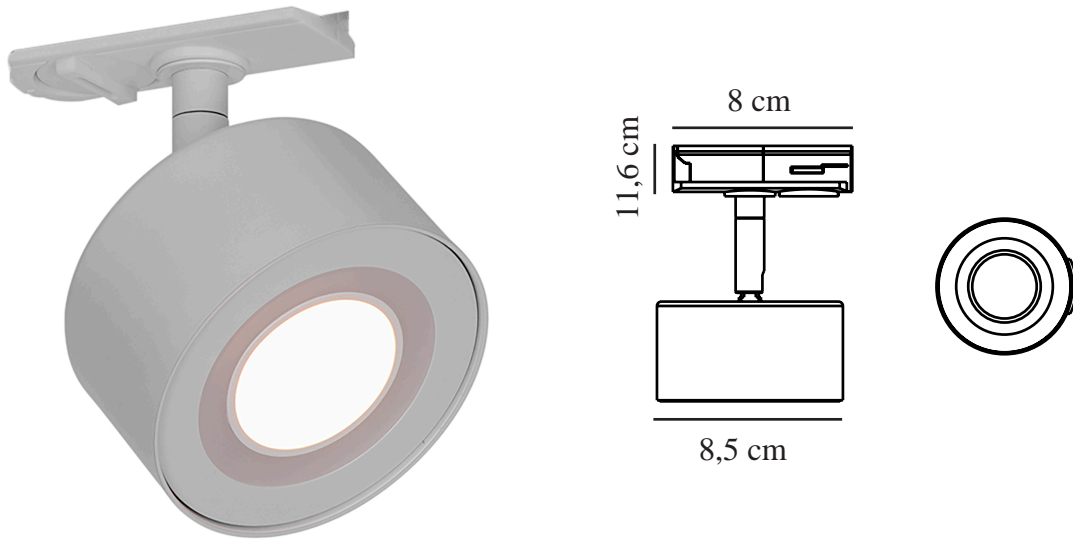

CLYDE LINK | RAILSISTEMEN | MAT WIT

2213550101

nordlux®

Spanning (V): 220-240 Volt
IP-graad: IP20
Klasse (Klasse 1, Klasse 2, Klasse 3): Klasse 2 (Dubbele isolatie)
Lampfitting: LED Module
Parallele verbinding: False

Primair materiaal: Metaal
Secundair materiaal: Plastic

Kleur: Mat wit

Diameter kap (cm): 8.5
Kantelhoek (°): 75
Draaihoek (°): 320

EAN: 5704924012273
TUN: 2276957

Artikelnummer: 2213550101
Stuks per masterdoos: 6
Hoogte verkoopdoos (cm): 11.5
Breedte verkoopdoos (cm): 9.5
Diepte verkoopdoos (cm): 9.5
Verkoopdoos inhoud m³: 0.001
Nettogewicht product (kg): 0.3