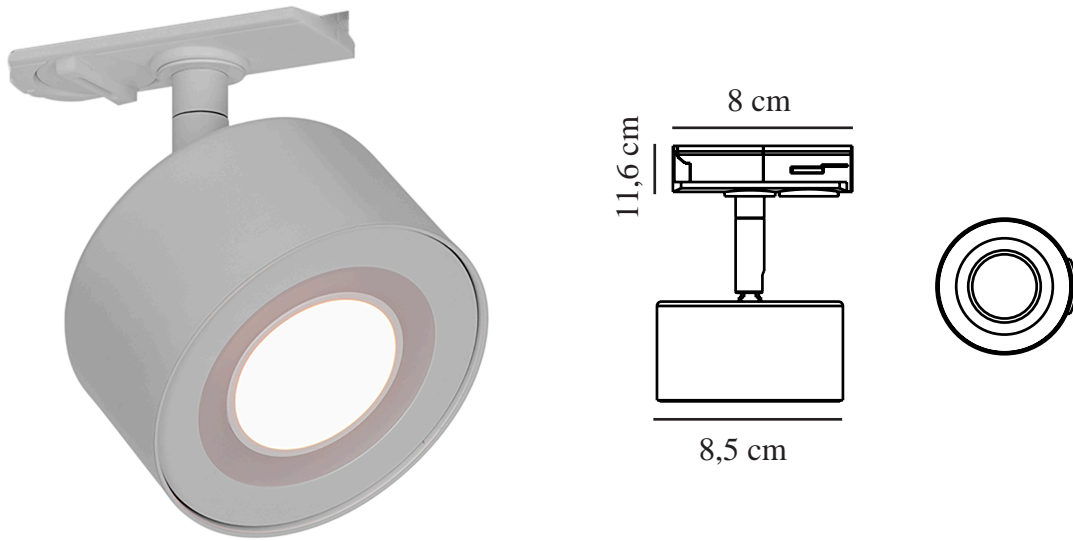

CLYDE LINK | SKINNESYSTEM | MAT HVIT

2213550101

nordlux®

Spenning (V): 220-240 Volt
IP-grad: IP20

Klasse (Klasse 1, Klasse 2, Klasse 3): Klasse 2 (Dobbelt isolert)

Pæresokkel: LED Module
Parallellkobling: False

Primært materiale: Metal
Sekundært materiale: Plast

Farge: Mat Hvit

Skjerm diameter (cm): 8.5
Tiltvinkel (°): 75
Svingvinkel (°): 320

EAN: 5704924012273
TUN: 2276957

Artikkelnummer: 2213550101
Stk. per master box: 6

Høyde på salgseske (cm): 11.5
Bredde på salgseske (cm): 9.5
Dybde på salgseske (cm): 9.5
Volum i salgseske m³: 0.001
Produktets nettovekt (kg): 0.3

Lysstyrke (Lumen): 350
Fargetemperatur (K): 2700
Ra-verdi : 80
Levetid (timer): 25000
Energiklasse: F
Faktisk strømbruk (W): 4