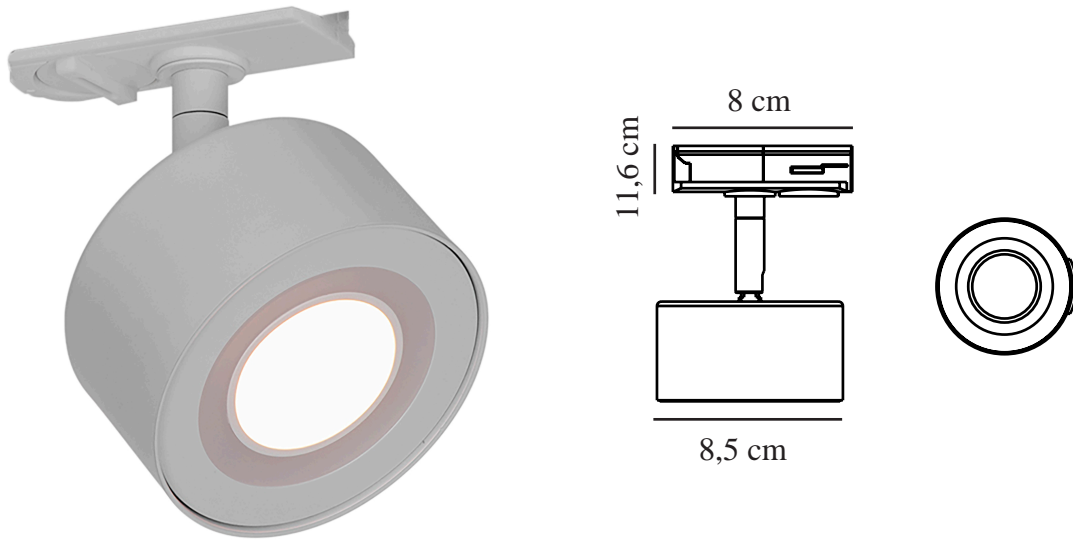

CLYDE LINK | SKENSYSTEM | MAT VIT

2213550101

nordlux®

Spänning (V): 220-240 Volt
IP-grad: IP20
Klass (Klass 1, Klass 2, Klass 3):
Klass 2 (Dubbel isolerad)
Lampfättning: LED Module
Parallellkoppling: False

Primärt material: Metall
Sekundärt material: Plast
Färg: Mat Vit

Skärmdiameter (cm): 8.5
Tiltningsvinkel (°): 75
Rotationsvinkel (°): 320
EAN: 5704924012273
TUN: 2276957
Artikelnummer: 2213550101

Antal per kolla: 6
Säljförpackning höjd (cm): 11.5
Säljförpackning bredd cm: 9.5
Säljförpackning djup (cm): 9.5
Säljförpackning volym m³: 0.001
Productens nettovikt (kg): 0.3