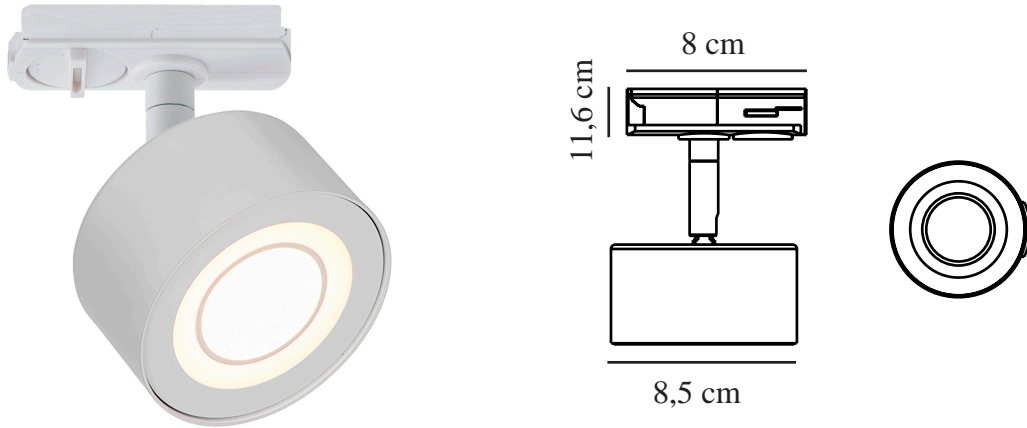

CLYDE LINK | SKENSYSTEM | VIT

2213550101

nordlux®

Spänning (V): 220-240 Volt

IP-grad: IP20

Klass (Klass 1, Klass 2, Klass 3):

Klass 2 (Dubbel isolerad)

Lampfatning: LED – Icke utbyttbar
ljuskälla

Parallellkoppling: False

Primärt material: Metall

Sekundärt material: Plast

Färg: Vit

Skärmdiameter (cm): 8.5

Tiltningsvinkel (°): 75

Rotationsvinkel (°): 320

EAN: 5704924012273

TUN: 2276957

Artikelnummer: 2213550101

Antal per kolla: 6

Säljförpackning höjd (cm): 11.5

Säljförpackning bredd (cm): 9.5

Säljförpackning djup (cm): 9.5

Säljförpackning volym m³: 0.001

Productens nettovikt (kg): 0.3