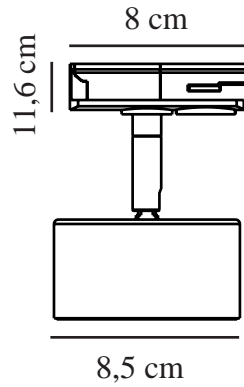

CLYDE LINK | SCHIENENSYSTEM | SCHWARZ

2213550103

nordlux®

Spannung (V): 220-240 Volt
IP-Grad: IP20
Klasse (Klasse 1, Klasse 2, Klasse 3): Klasse 2 (Dopp. isoliert)
Leuchtmittelsockel: LED Module
Parallelschaltung: False

Hauptmaterial: Metall
Sekundärmaterial: Plastik
Farbe: Schwarz

Schirmdurchmesser (cm): 8.5
Neigungswinkel (°): 75
Drehwinkel (°): 320

EAN: 5704924012280
TUN: 2276911
Artikelnummer: 2213550103
Stück pro Hauptkarton: 6

Verkaufsbox Höhe (cm): 11.5
Verkaufsbox Breite (cm): 9.5
Verkaufsbox Tiefe (cm): 9.5
Verkaufsbox Volumen m³: 0.001
Produkt Nettogewicht (kg): 0.3

Helligkeit des Lichts (Lumen): 350
Farbtemperatur (K): 2700
Ra-Wert : 80
Lebensdauer (Std.): 25000
Energieklasse: F
Tatsächliche Watt (W): 4

- Passend für das Nordlux Link-System
- 3-stufiges Moodmaker™-Dimmen an Ihrem normalen Wandschalter
- 5 Jahre LED-Garantie

Die Clyde-Serie verbindet auf überzeugende Weise schlankes skandinavisches Design und innovative Technologie. Clyde hat eine eingebaute Moodmaker™-Funktion, mit der Sie das Licht über Ihrem normalen Wandschalter in drei Stufen anpassen können. Mit Nordlux Link-System kompatibel, wobei es einfach installiert und umplatziert werden kann.

Nordlux
2213550103

A
B
C
D
E
F
G

F

4
kWh/1000h

2019/2015