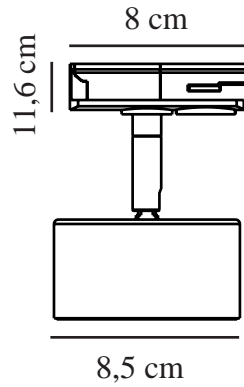

CLYDE LINK | SKINNESYSTEM | SORT

2213550103

nordlux®

Spænding (V): 220-240 Volt
IP-vurdering: IP20
Klasse (klasse 1, klasse 2, klasse 3): Klasse 2 (Dobbelt isoleret)
Pærefatning: LED Module
Parallelforbindelse: False

Primært materiale: Metal
Sekundært materiale: Plast

Farve: Sort
Skærm diameter (cm): 8.5
Vippevinkel (°): 75
Drejevinkel (°): 320

EAN-nummer: 5704924012280
TUN: 2276911

Varenummer: 2213550103
Stk. pr. master-kasse: 6
Salgskasse, højde (cm): 11.5
Salgskasse, bredde (cm): 9.5
Salgskasse, dybde (cm): 9.5
Salgskasse, volumen (m³) : 0.001
Nettovægt af produkt (kg): 0.3

Lysstyrke (lumen): 350
Farvetemperatur (K): 2700
Ra-værdi : 80
Levetid (timer): 25000
Energiklasse: F
Faktisk effekt (W): 4

- Passer til Nordlux Link-systemet
- Moodmaker™-dæmpning i 3 trin via din almindelige vægkontakt
- 5 års LED-garanti

Nordlux
2213550103

A
B
C
D
E
F
G

F

4
kWh/1000h

2019/2015

Slankt nordisk design og innovativ teknologi kombineres på den mest overbevisende måde i Clyde-serien. Clyde har indbygget Moodmaker™-funktionalitet, som giver dig mulighed for at justere lyset i tre trin fra din almindelige vægkontakt. Passer til Nordlux Link-systemet, hvor det nemt kan installeres og flyttes.