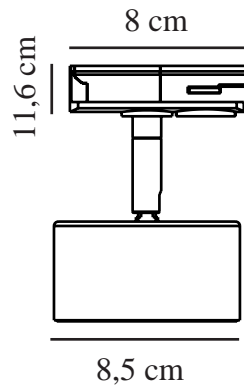

CLYDE LINK | LUMINAIRE SUR RAIL | NOIR

2213550103

nordlux®