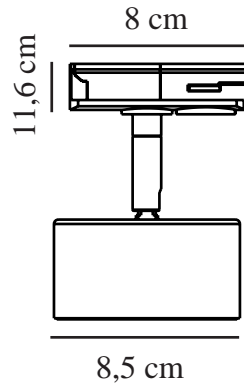

CLYDE LINK | RAILSISTEMEN | ZWART

2213550103

nordlux®