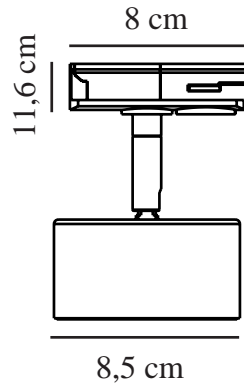

CLYDE LINK | SKINNESYSTEM | SORT

2213550103

nordlux®