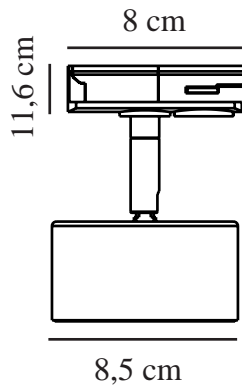

CLYDE LINK | SKENSYSTEM | SVART

2213550103

nordlux®