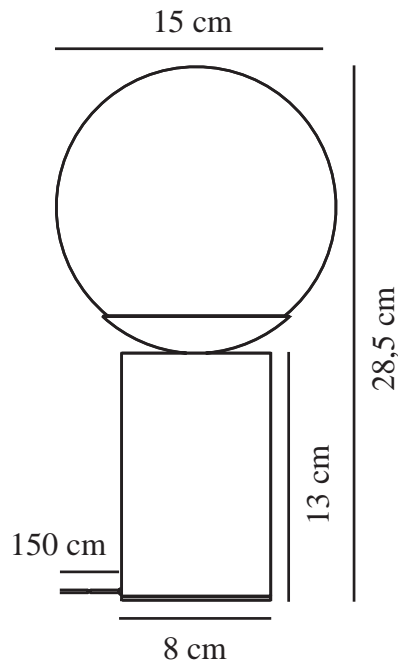

LILLY MARBLE | BORDLAMPE | GRÅ

2213575010

nordlux®

Spænding (V): 220-240 Volt
IP-vurdering: IP20
Maksimal pæreeffekt (W): 25
Klasse (klasse 1, klasse 2, klasse 3): Klasse 2 (Dobbelt isoleret)
Pærefatning: E14
Placering af afbryder: På ledningen
Parallelforbindelse: False

Farve: Grå
Højde (cm): 28.5
Bredde (cm): 15
Skærm diameter (cm): 15
Længde (cm): 15
EAN-nummer: 5704924012297
TUN: 2276915

Varenummer: 2213575010
Stk. pr. master-kasse: 3
Salgskasse, højde (cm): 31
Salgskasse, bredde (cm): 17
Salgskasse, dybde (cm): 17
Salgskasse, volumen (m³): 0.009
Nettovægt af produkt (kg): 2.19

Primært materiale: Glas
Sekundært materiale: Marmor
Ledningens farve: Sort
Ledningens længde (cm): 150
Ledningens overflademateriale: Tekstil
Kan ledningen udskiftes?: False

- Moderne Art Deco-designudtryk • Ægte marmor i naturens legende farver
- Mundblæst glas og eksklusive detaljer • Marmorstrukturen betyder, at ikke to er ens