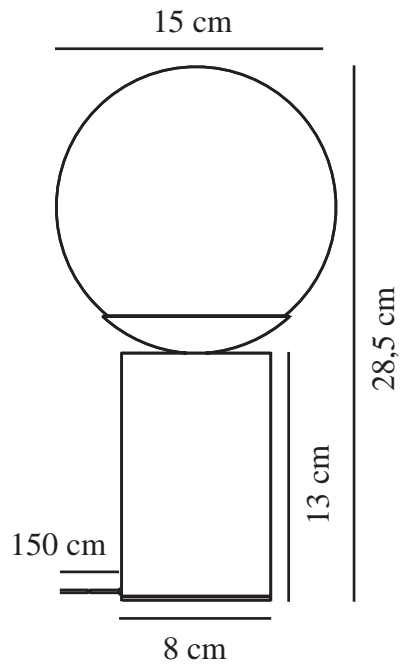

LILLY MARBLE | LAMPE À POSER | GRIS

2213575010

nordlux®

Tension (V): 220-240 Volt
Protection IP: IP20
Puissance maximale de l'ampoule (W): 25
Classe (Classe 1, Classe 2, Classe 3): Classe 2 (Double isolation)
Culot d'ampoule: E14
Installation du commutateur: Sur le câble
Connexion parallèle: False

Matière première: Verrerie
Matériau secondaire: Marbre
Couleur du câble: Noir
Longueur du câble (cm): 150
Matériau de surface du câble: Textile
Le câble est-il remplaçable: False

Couleur: Gris
Hauteur (cm): 28.5
Largeur (cm): 15
Diamètre de l'abat-jour (cm): 15
Longueur (cm): 15

EAN: 5704924012297
TUN: 2276915
Numéro d'article: 2213575010
Pièces par unité d'emballage: 3
Hauteur de la boîte de vente (cm): 31

Largeur de la boîte de vente (cm): 17
Profondeur de la boîte de vente (cm): 17
Volume de la boîte de vente m³: 0,009
Poids net du produit (kg): 2.19