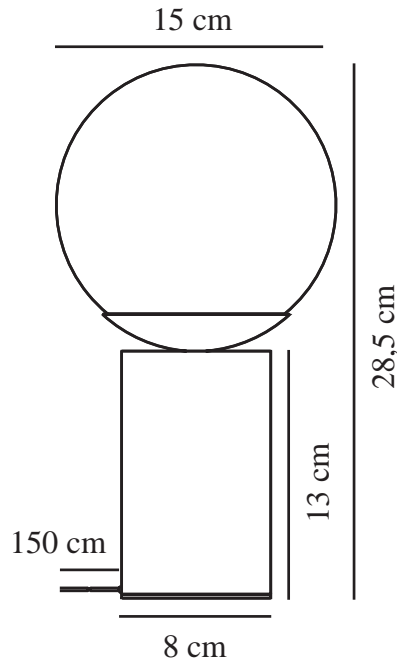

LILLY MARBLE | BORDSLAMPA | GRÅ

2213575010

nordlux®

Spänning (V): 220-240 Volt
IP-grad: IP20
Maximal lampeffekt (W): 25
Klass (Klass 1, Klass 2, Klass 3):
Klass 2 (Dubbel isolerad)
Lampfattning: E14
Placering strömbrytare: På kabeln
Parallellkoppling: False

Färg: Grå
Höjd (cm): 28.5
Bredd (cm): 15
Skärmdiameter (cm): 15
Längd (cm): 15
EAN: 5704924012297
TUN: 2276915

Artikelnummer: 2213575010
Antal per kolti: 3
Säljförpackning höjd (cm): 31
Säljförpackning bredd cm: 17
Säljförpackning djup (cm): 17
Säljförpackning volym m³: 0.009
Productens nettovikt (kg): 2.19

Primärt material: Glas
Sekundärt material: Marmor
Kabelfärg: Svart
Kabellängd (cm): 150
Ytmaterial på kabeln: Textil
Är kabeln utbyttbar?: False

- Modernt art deco-designuttryck • Äkta marmor i naturens lekfulla färger
- Munblåst glas och exklusiva detaljer • Marmorstruktur innebär att alla är olika