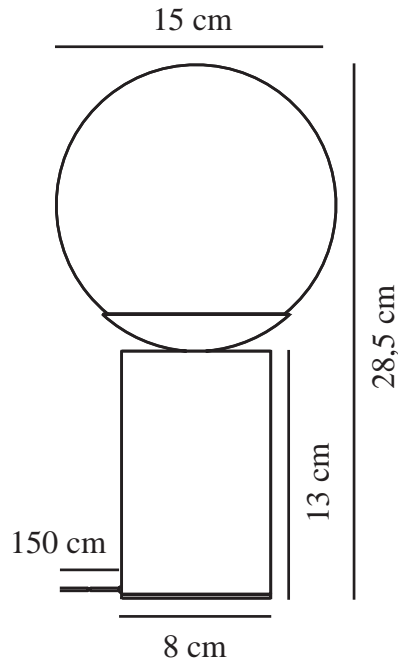

# LILLY MARBLE | TAFELVERLICHTING | BRUIN

2213575018

nordlux®

Spanning (V): 220-240 Volt  
IP-graad: IP20  
Maximaal lampvermogen (W):  
25W  
Klasse (Klasse 1, Klasse 2,  
Klasse 3): Klasse 2 (Dubbele  
isolatie)  
Lampfitting: E14  
Plaatsing schakelaar: Op de kabel  
Parallele verbinding: False

Is de kabel vervangbaar?: False  
Kleur: bruin  
Hoogte (cm): 28.5  
Breedte (cm): 15  
Diameter kap (cm): 15  
Maat basis voor buiten (cm): 8  
Lengte (cm): 15

EAN: 5704924012303  
TUN: 2276973  
Artikelnummer: 2213575018  
Stuks per masterdoos: 3  
Hoogte verkoopdoos (cm): 31  
Breedte verkoopdoos (cm): 17  
Diepte verkoopdoos (cm): 17  
Verkoopdoos inhoud m<sup>3</sup> : 0.009  
Nettogewicht product (kg): 2.19

Primair materiaal: Glas  
Secundair materiaal: Marmer  
Kleur van de kabel: wit  
Lengte van de kabel (cm): 150  
Oppervlaktemateriaal van de  
kabel: Textiel

- Hedendaagse art deco designexpressie • Echt marmer in de speelse kleuren van de natuur
- Handgeblazen glas en exclusieve details • Marmeren structuur dus geen twee hetzelfde