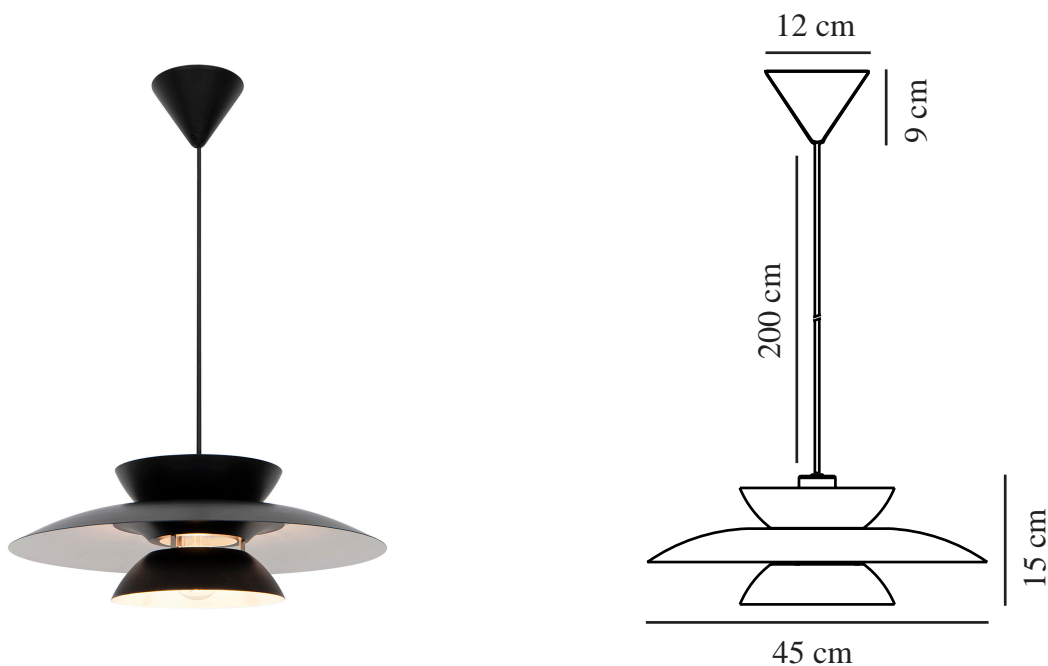

# CARMEN 45 | TAKLAMPA | SVART

2213603003

nordlux®

Spänning (V): 220-240 Volt  
IP-grad: IP20  
Maximal lampeffekt (W): 40W  
Klass (Klass 1, Klass 2, Klass 3):  
Klass 2 (Dubbel isolerad)  
Lampfatning: E27  
Parallellkoppling: False

Höjd (cm): 15  
Bredd (cm): 45  
Skärmdiameter (cm): 45  
Längd (cm): 45  
EAN: 5704924012310  
TUN: 2276945  
Artikelnummer: 2213603003

Antal per kolla: 2  
Säljförpackning höjd (cm): 47  
Säljförpackning bredd (cm): 47  
Säljförpackning djup (cm): 16  
Säljförpackning volym m<sup>3</sup>: 0.0353  
Productens nettovikt (kg): 1.75

Primärt material: Metall  
Kabelfärg: Svart  
Kabellängd (cm): 200  
Ytmaterial på kabeln: Textil  
Är kabeln utbytbar?: False  
Färg: Svart

- Skandinaviska rena och mjuka linjer
- Flera lager skärmar skapar ett mjukt, diffust ljus