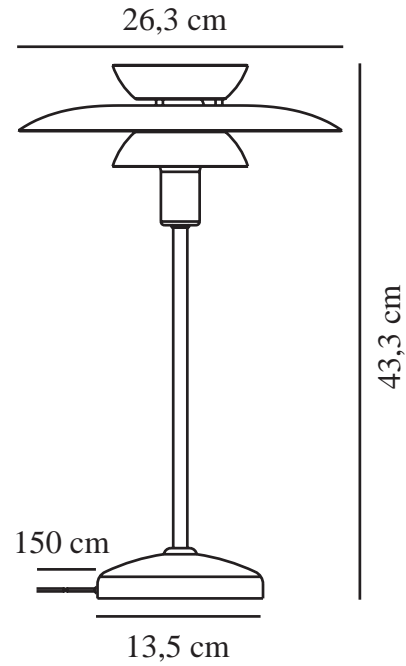

CARMEN | LAMPE À POSER | NOIR

2213615003

nordlux®

Tension (V): 220-240 Volt
Protection IP: IP20
Puissance maximale de l'ampoule (W): 25W
Classe (Classe 1, Classe 2, Classe 3): Classe 2 (Double isolation)
Culot d'ampoule: E14
Installation du commutateur: Sur le câble
Connexion parallèle: False

Matière première: Métal
Couleur du câble: Noir
Longueur du câble (cm): 150
Matériau de surface du câble: Textile
Le câble est-il remplaçable: False

Couleur: Noir
Hauteur (cm): 43
Largeur (cm): 26
Diamètre du tube (cm): 1.15
Diamètre de l'abat-jour (cm): 26
Longueur (cm): 26

EAN: 5704924012969
TUN: 2277040
Numéro d'article: 2213615003
Pièces par unité d'emballage: 3
Hauteur de la boîte de vente (cm): 38

Largeur de la boîte de vente (cm): 28
Profondeur de la boîte de vente (cm): 28
Volume de la boîte de vente m³: 0.0298
Poids net du produit (kg): 1.17