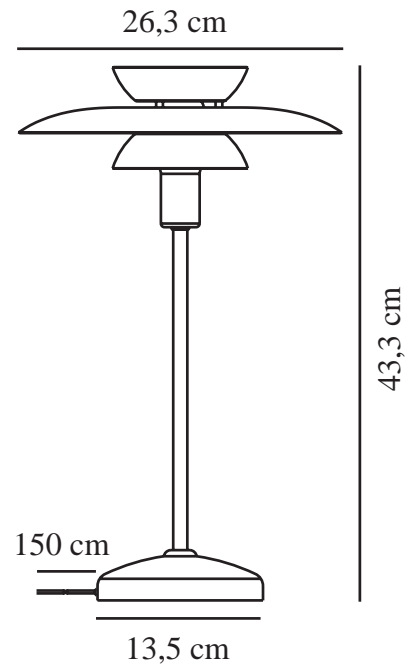

CARMEN | BORDLAMPE | SORT

2213615003

nordlux®

Spenning (V): 220-240 Volt
IP-grad: IP20
Maksimal lysstyrke (W): 25W
Klasse (Klasse 1, Klasse 2, Klasse 3): Klasse 2 (Dobbelt isolert)
Pæresokkel: E14
Bryter plassering: På ledning
Parallellkobling: False

Primært materiale: Metal
Kabelfarge: Sort
Kabellengde (cm): 150
Kabelens overflatemateriale: Tekstil
Kan kabelen byttes ut?: False

Farge: Sort

Høyde (cm): 43
Bredde (cm): 26
Rørdiameter (cm): 1.15
Skjerm diameter (cm): 26
Lengde (cm): 26

EAN: 5704924012969
TUN: 2277040
Artikkelnummer: 2213615003

Stk. per master box: 3
Høyde på salgseske (cm): 38
Bredde på salgseske (cm): 28
Dybde på salgseske (cm): 28
Volum i salgseske m³: 0.0298
Produktets nettovekt (kg): 1.17