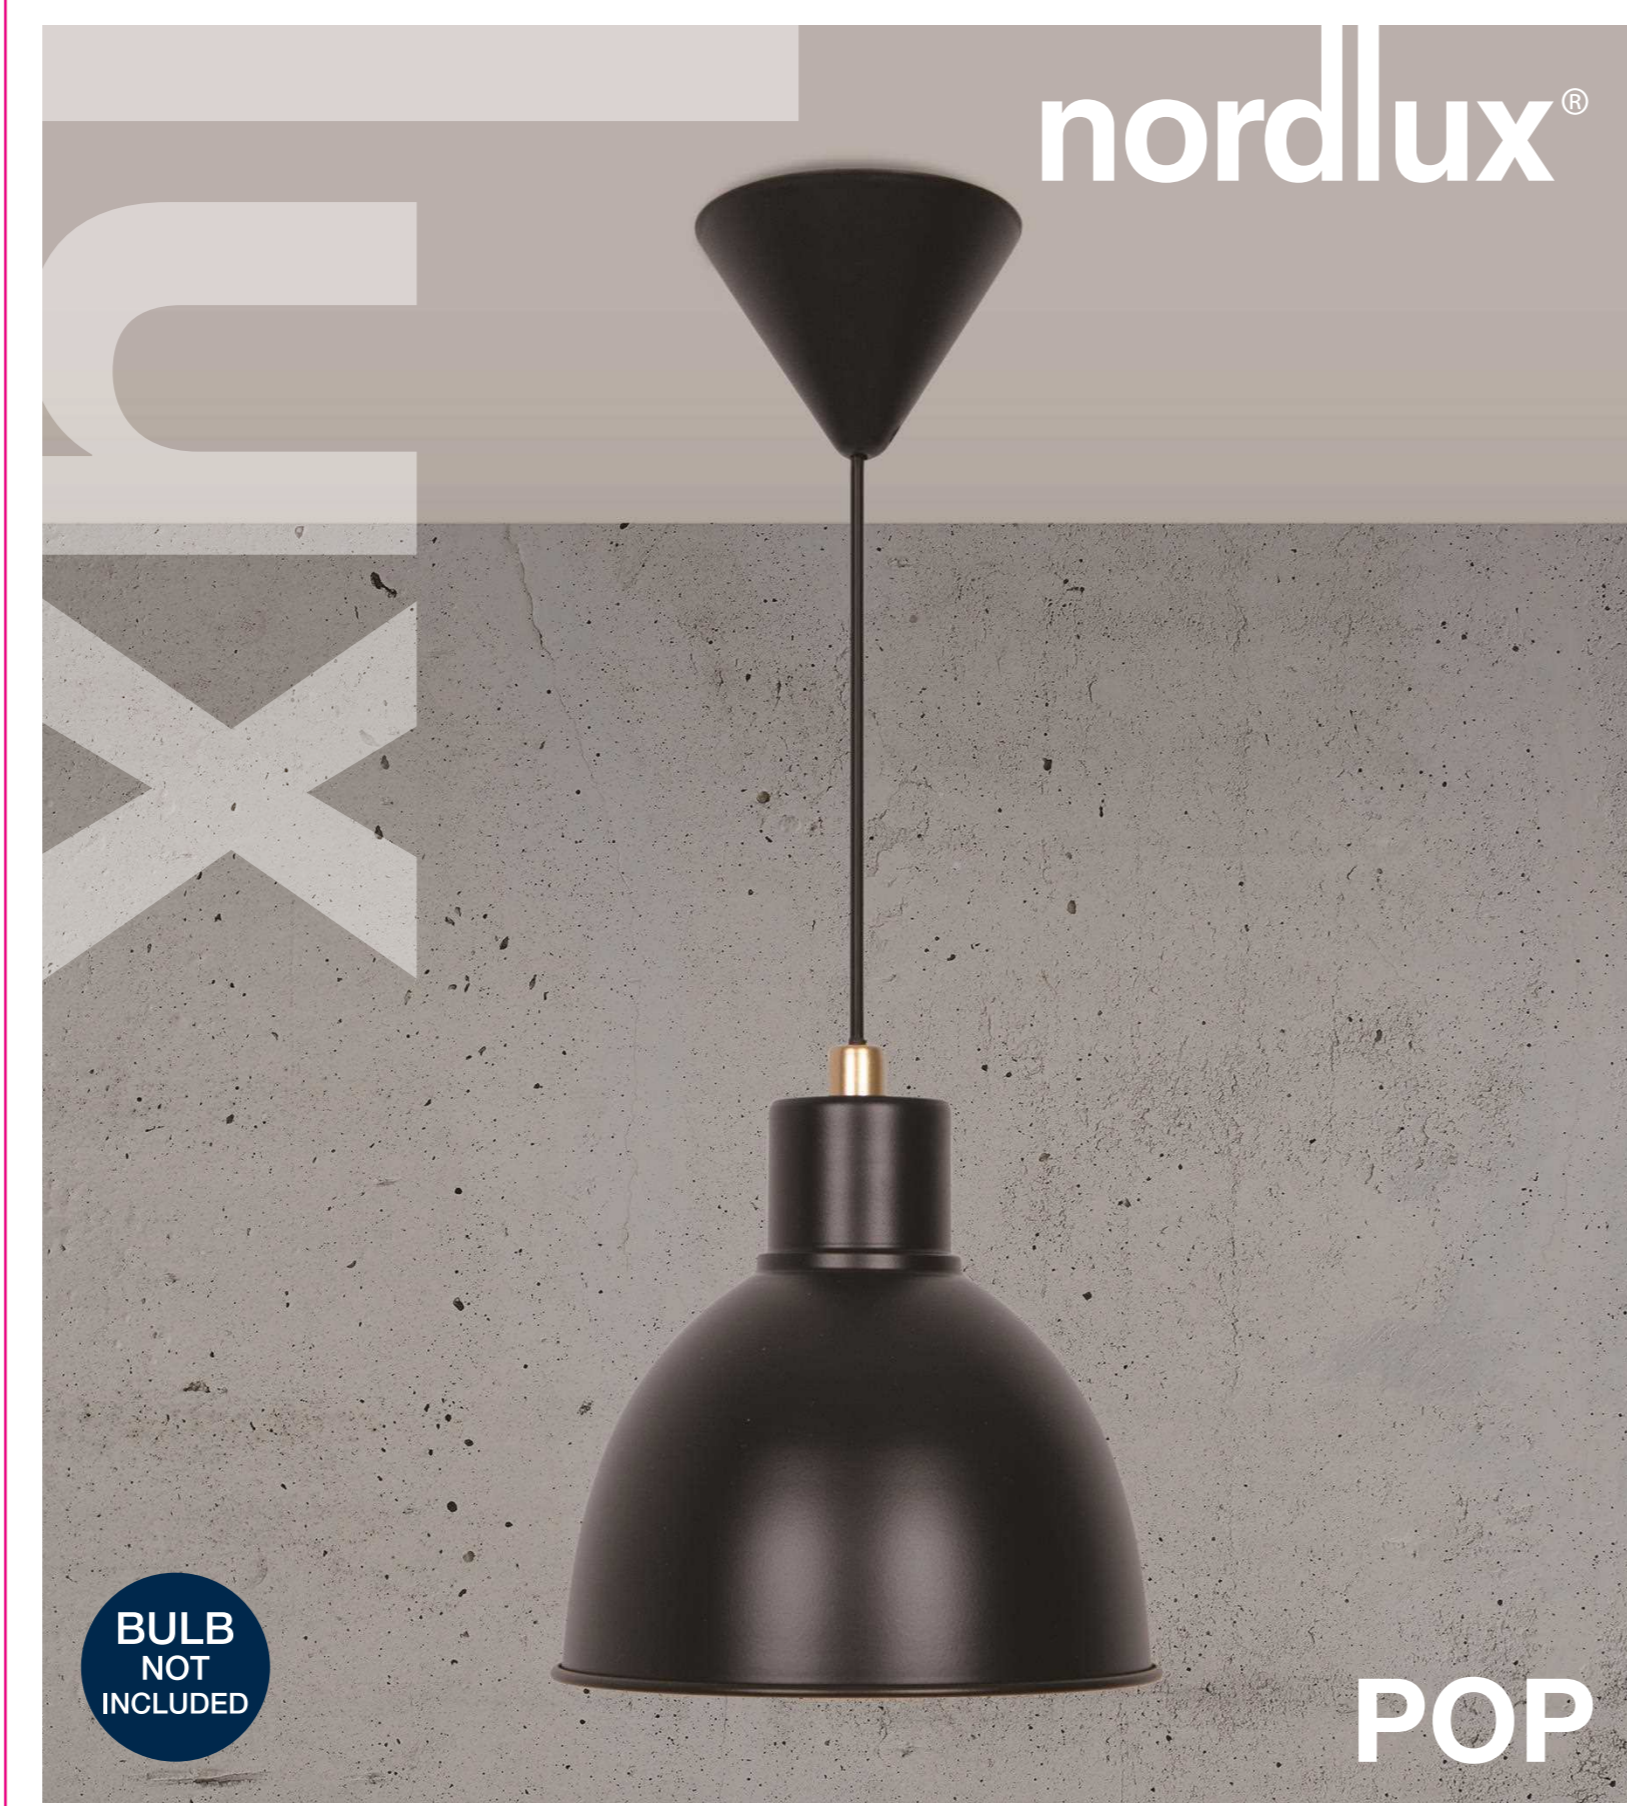

220mm

220mm

220mm

220mm

220mm

245mm

产品编号: 2213623003/Spec:220x220x245mm/2022

注意: "印刷前请认真校对, 实物以实物为准"

AAD: 05032022 XY