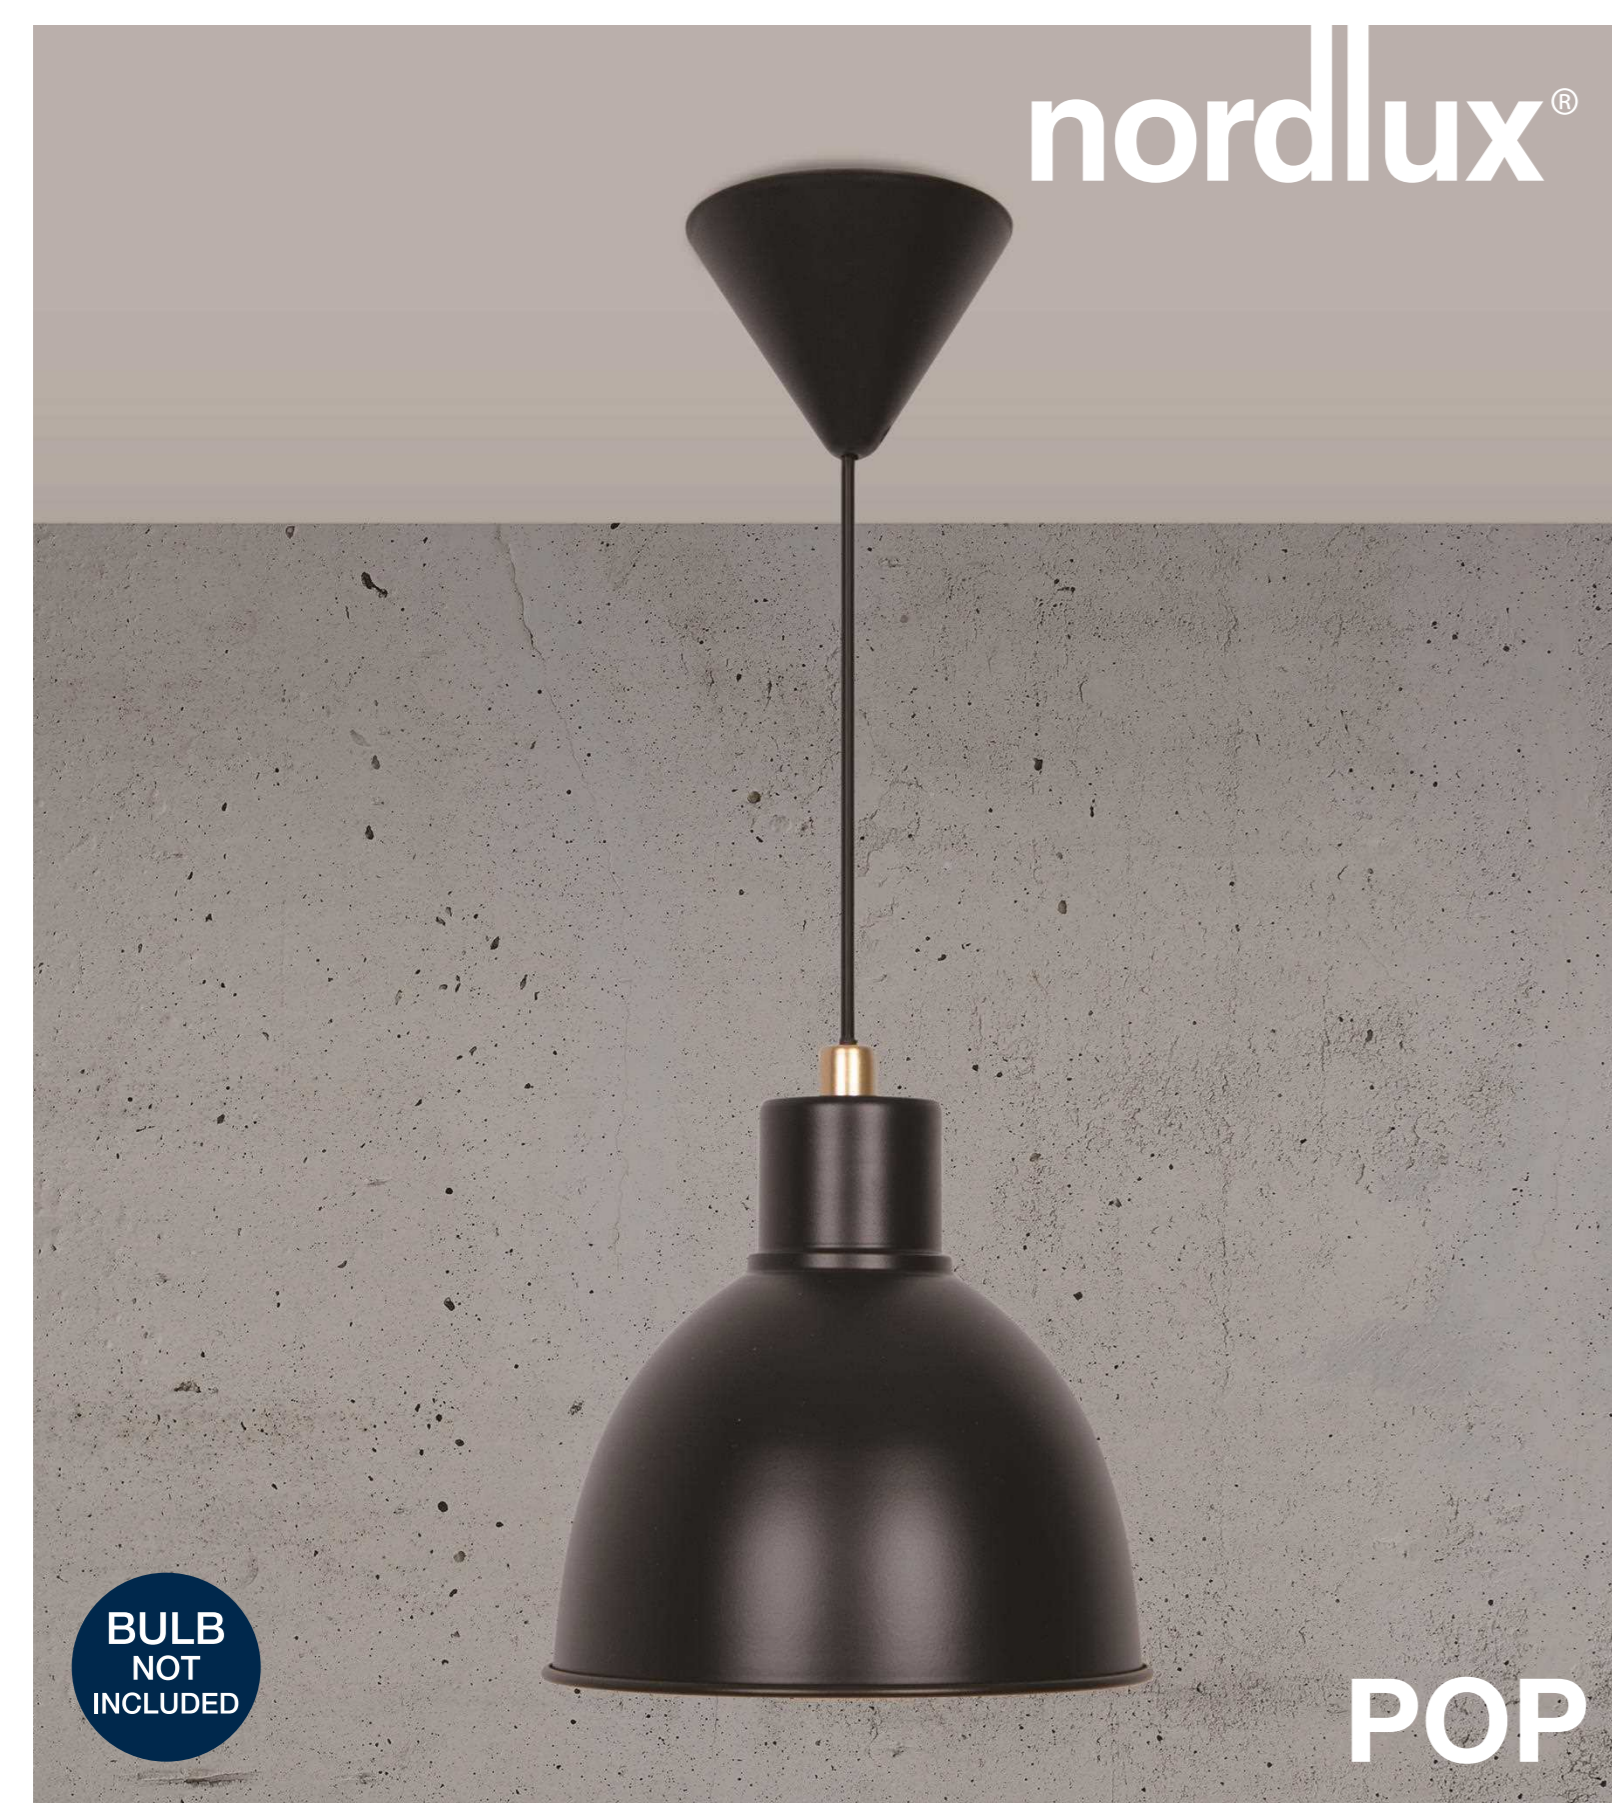

220mm

220mm

220mm

220mm

220mm

245mm

产品编号: 2213623003/Spec:220x220x245mm/2022

注意: "印刷前请认真校对, 实物以实物为准"

AAD: 05032022 XY