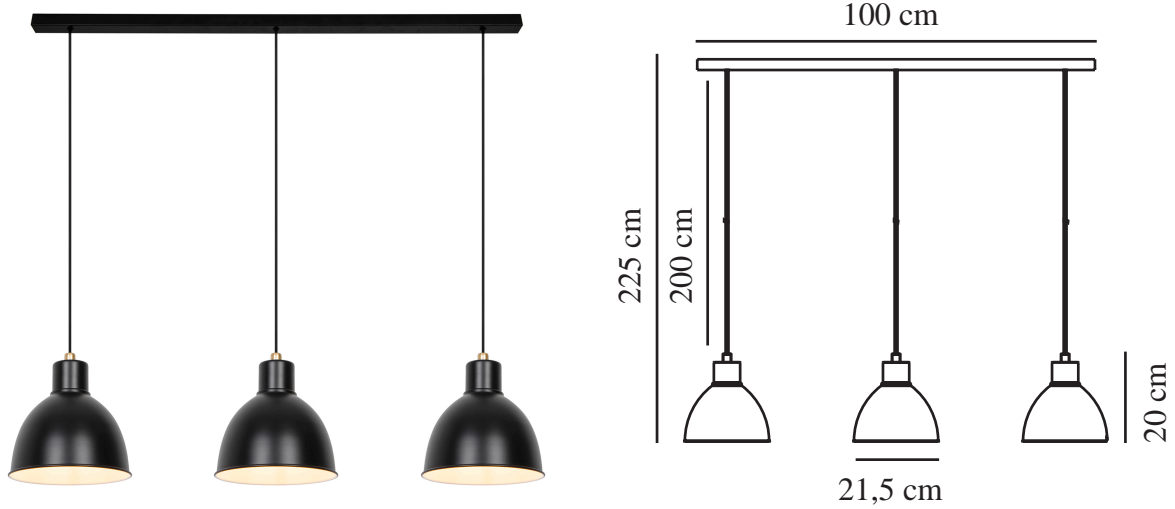

# POP 3 | PENDEL | MATSORT

2213633003

nordlux®

Spænding (V): 220-240 Volt  
IP-vurdering: IP20  
Maksimal pæreeffekt (W): 3X40W  
Klasse (klasse 1, klasse 2, klasse 3): Klasse 2 (Dobbelt isoleret)  
Pærefatning: E27  
Parallelforbindelse: False

Farve: Matsort  
Højde (cm): 20  
Bredde (cm): 100  
Skærm diameter (cm): 21.5  
Længde (cm): 100

Stk. pr. master-kasse: 2  
Salgskasse, højde (cm): 102  
Salgskasse, bredde (cm): 25  
Salgskasse, dybde (cm): 22.5  
Salgskasse, volumen (m<sup>3</sup>): 0.0574  
Nettovægt af produkt (kg): 3.18

Primært materiale: Metal  
Ledningens farve: Sort  
Ledningens længde (cm): 200  
Ledningens overflademateriale: Plast  
Kan ledningen udskiftes?: False

EAN-nummer: 5704924012334  
TUN: 2276914  
Varenummer: 2213633003

• Moderne og enkel stil • Mat overflade med messingdetaljer

Pop er et stilfuldt, strømlet lysdesign i en blød, mat finish. Messingdetaljerne på toppen tilføjer et elegant touch til de klassiske skærme. Skinpendlen har tre skærme, der vil hænge smukt over spise- eller køkkenbordet.