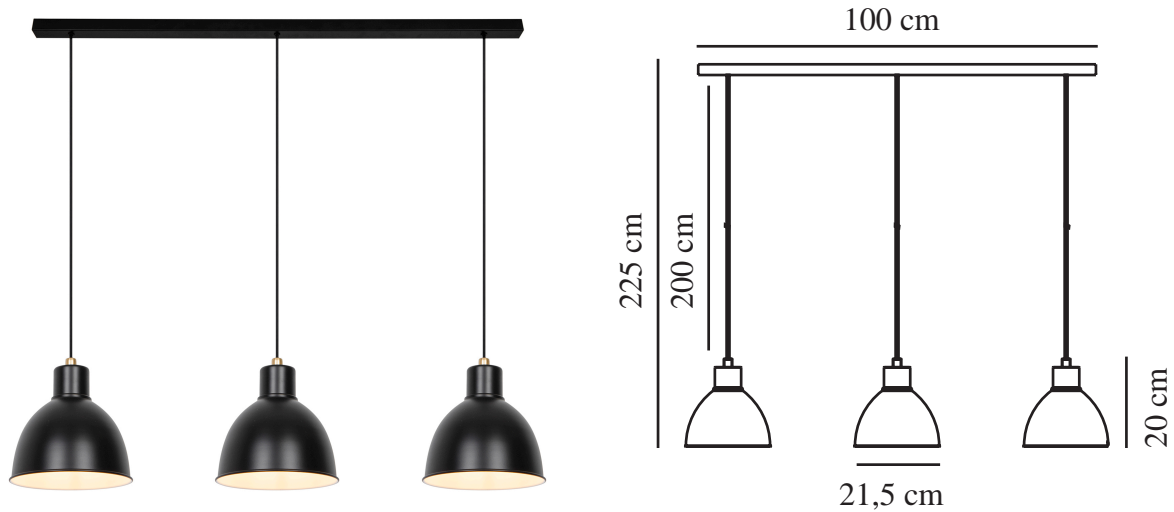

POP 3 | HANGERS / OPGESCHORTE VERLICHTING nordlux®

| MAT ZWART

2213633003

Spanning (V): 220-240 Volt
IP-graad: IP20
Maximaal lampvermogen (W):
3X40W
Klasse (Klasse 1, Klasse 2,
Klasse 3): Klasse 2 (Dubbele
isolatie)
Lampfitting: E27
Parallele verbinding: False

Kleur: Mat zwart
Hoogte (cm): 20
Breedte (cm): 100
Diameter kap (cm): 21.5
Lengte (cm): 100
EAN: 5704924012334

TUN: 2276914
Artikelnummer: 2213633003
Stuks per masterdoos: 2
Hoogte verkoopdoos (cm): 102
Breedte verkoopdoos (cm): 25
Diepte verkoopdoos (cm): 22.5
Verkoopdoos inhoud m³ : 0.0574
Nettogewicht product (kg): 3.18

Primair materiaal: Metaal
Kleur van de kabel: Zwart
Lengte van de kabel (cm): 200
Oppervlaktemateriaal van de
kabel:: Plastic
Is de kabel vervangbaar?: False

• Eigentijdse en eenvoudige stijl • Mat oppervlak met messing details

Pop is een stijlvol, gestroomlijnd lichtdesign in een zachte, matte afwerking. De messing details aan de bovenkant geven een elegante touch aan de klassieke kappen. De hanglamp heeft drie kappen die prachtig boven de eet- of keukentafel zullen hangen.