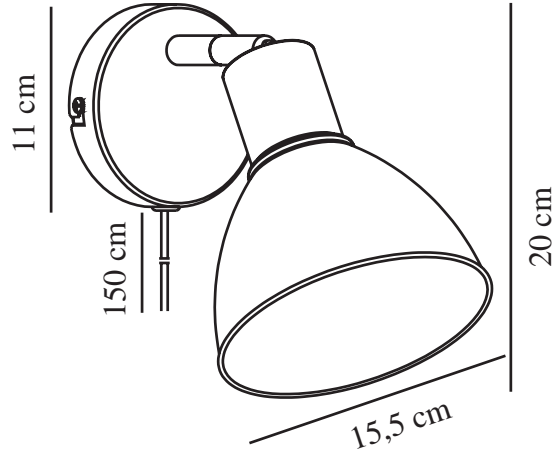

POP | VÆGLAMPE | MATSORT

2213641003

nordlux®

Spænding (V): 220-240 Volt
IP-vurdering: IP20
Maksimal pæreeffekt (W): 18W
Klasse (klasse 1, klasse 2, klasse 3): Klasse 2 (Dobbelt isoleret)
Pærefatning: E27
Placering af afbryder: På ledningen
Parallelforbindelse: False

Primært materiale: Metal
Ledningens farve: Sort
Ledningens længde (cm): 150
Ledningens overflademateriale: Plast
Kan ledningen udskiftes?: True

Farve: Matsort
Højde (cm): 20
Bredde (cm): 19
Skærm diameter (cm): 15.5
Længde (cm): 19
Vippevinkel (°): 90
Drejevinkel (°): 320

EAN-nummer: 5704924012952
TUN: 2277004

Varenummer: 2213641003
Stk. pr. master-kasse: 3
Salgskasse, højde (cm): 19.3
Salgskasse, bredde (cm): 21
Salgskasse, dybde (cm): 16
Salgskasse, volumen (m³): 0.0065
Nettovægt af produkt (kg): 0.54

• Tidssvarende og enkel stil • Justerbart lampehoved for retningsbestemt lys

Pop er et stilfuldt, strømlinet lysdesign i en blød, mat finish. Messingdetaljen på toppen tilføjer et elegant touch til den klassiske skærm. Væglampen har et justerbart lampehoved, så der kan opnås et retningsbestemt lys, og den vil hænge smukt ved siden af din seng, sofa eller over køkkenbordet.