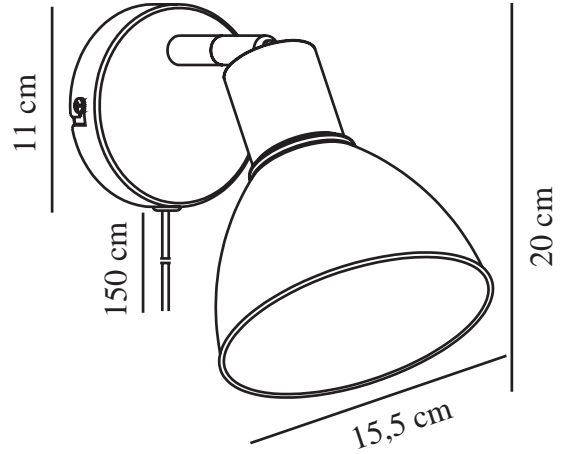

POP | APPLIQUE MURALE | NOIR MAT

2213641003

nordlux®

Tension (V): 220-240 Volt
Protection IP: IP20
Puissance maximale de l'ampoule (W): 18W
Classe (Classe 1, Classe 2, Classe 3): Classe 2 (Double isolation)
Culot d'ampoule: E27
Installation du commutateur: Sur le câble
Connexion parallèle: False

Matière première: Métal
Couleur du câble: Noir
Longueur du câble (cm): 150
Matériau de surface du câble: Matière plastique
Le câble est-il remplaçable: True
Couleur: Noir mat

Hauteur (cm): 20
Largeur (cm): 19
Diamètre de l'abat-jour (cm): 15.5
Longueur (cm): 19
Angle de basculement (°): 90
Angle de rotation (°): 320

EAN: 5704924012952
TUN: 2277004
Numéro d'article: 2213641003
Pièces par unité d'emballage: 3
Hauteur de la boîte de vente (cm): 19.3
Largeur de la boîte de vente (cm): 21

Profondeur de la boîte de vente (cm): 16
Volume de la boîte de vente m³: 0.0065
Poids net du produit (kg): 0.54

• Style contemporain et simple • Tête d'éclairage orientable pour une lumière directionnelle

Pop est un éclairage design élégant et épuré dans une finition douce et mate. Le détail en laiton sur le dessus ajoute une touche élégante aux abat-jour classiques. L'applique est dotée d'une tête d'éclairage orientable pour une lumière directionnelle qui surplombera joliment votre lit, votre canapé ou le comptoir de la cuisine.