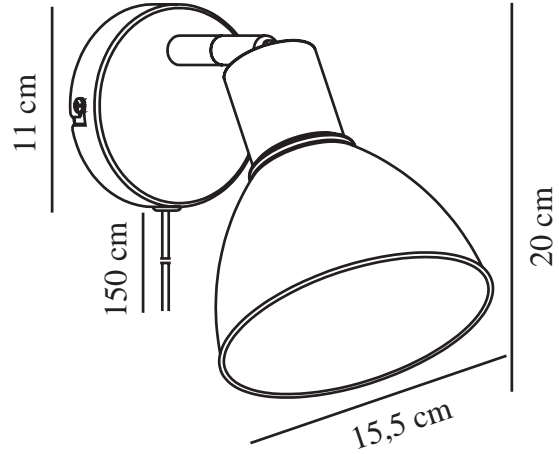

# POP | WANDVERLICHTING | MAT ZWART

2213641003

nordlux®

Spanning (V): 220-240 Volt  
IP-graad: IP20  
Maximaal lampvermogen (W):  
18W  
Klasse (Klasse 1, Klasse 2,  
Klasse 3): Klasse 2 (Dubbele  
isolatie)  
Lampfitting: E27  
Plaatsing schakelaar: Op de kabel  
Parallele verbinding: False

Is de kabel vervangbaar?: True  
Kleur: Mat zwart

Hoogte (cm): 20  
Breedte (cm): 19  
Diameter kap (cm): 15.5  
Lengte (cm): 19  
Kantelhoek (°): 90  
Draaihoek (°): 320

EAN: 5704924012952  
TUN: 2277004  
Artikelnummer: 2213641003  
Stuks per masterdoos: 3  
Hoogte verkoopdoos (cm): 19.3  
Breedte verkoopdoos (cm): 21  
Diepte verkoopdoos (cm): 16  
Verkoopdoos inhoud m<sup>3</sup>: 0.0065  
Nettogewicht product (kg): 0.54

Primair materiaal: Metaal  
Kleur van de kabel: Zwart  
Lengte van de kabel (cm): 150  
Oppervlaktemateriaal van de  
kabel: Plastic

• Eigentijdse en eenvoudige stijl • Verstelbare lamp voor gericht licht

Pop is een stijlvol, gestroomlijnd lichtdesign in een zachte, matte afwerking. Het messing detail aan de bovenkant geeft de klassieke kap een elegante touch. De wandlamp is verstelbaar voor een gericht licht en zal prachtig naast je bed, bank of boven het aanrecht hangen.