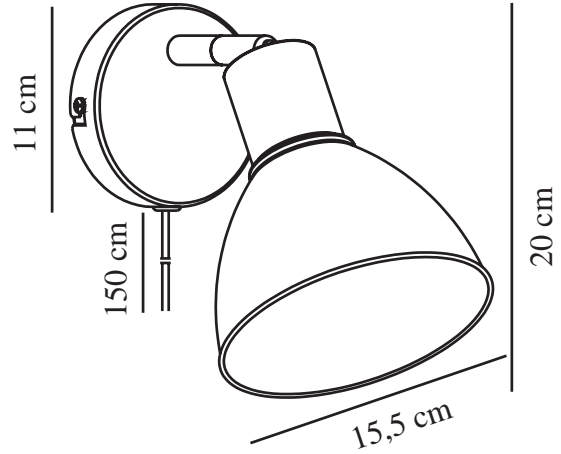

# POP | VEGGLAMPE | MATT SORT

2213641003

nordlux®

Spenning (V): 220-240 Volt  
IP-grad: IP20  
Maksimal lysstyrke (W): 18W  
Klasse (Klasse 1, Klasse 2, Klasse 3): Klasse 2 (Dobbelt isolert)  
Pæresokkel: E27  
Bryter plassering: På ledning  
Parallellkobling: False

Primært materiale: Metal  
Kabelfarge: Sort  
Kabellengde (cm): 150  
Kabelens overflatemateriale: Plast  
Kan kabelen byttes ut?: True

Farge: Matt sort

Høyde (cm): 20  
Bredde (cm): 19  
Skjerm diameter (cm): 15,5  
Lengde (cm): 19  
Tiltvinkel (°): 90  
Svingvinkel (°): 320

EAN: 5704924012952  
TUN: 2277004  
Artikkelnummer: 2213641003

Stk. per master box: 3  
Høyde på salgseske (cm): 19,3  
Bredde på salgseske (cm): 21  
Dybde på salgseske (cm): 16  
Volum i salgseske m<sup>3</sup>: 0,0065  
Produktets nettovekt (kg): 0,54

• Moderne og enkel stil • Justerbart lampehode for retningsbestemt lys

Pop er et stilig og strømlinjeformet lysdesign i en myk og matt finish. Messingdetaljen på toppen gir den klassiske skjermen et elegant preg. Veggglampen har et justerbart lampehode som gir retningsbestemt lys, og vil henge vakkert ved siden av sengen, sofaen eller over kjøkkenbenken.