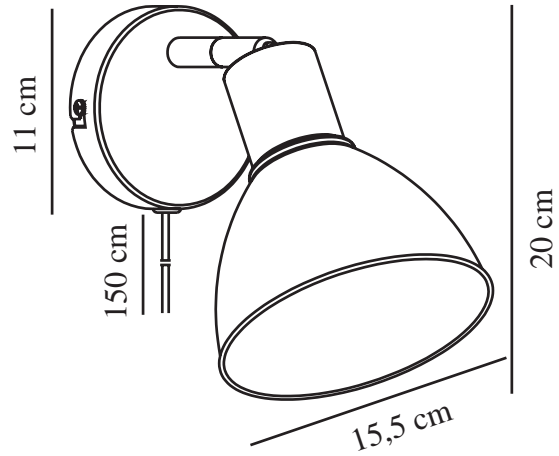

POP | VÄGGLAMPA | MATT SVART

2213641003

nordlux®

Spänning (V): 220-240 Volt
IP-grad: IP20
Maximal lampeffekt (W): 18W
Klass (Klass 1, Klass 2, Klass 3):
Klass 2 (Dubbel isolerad)
Lampfättning: E27
Placering strömbrytare: På kabeln
Parallellkoppling: False

Primärt material: Metall
Kabelfärg: Svart
Kabellängd (cm): 150
Ytmaterial på kabeln: Plast
Är kabeln utbytbar?: True
Färg: Matt svart

Höjd (cm): 20
Bredd (cm): 19
Skärmdiameter (cm): 15.5
Längd (cm): 19
Tiltningvinkel (°): 90
Rotationsvinkel (°): 320

EAN: 5704924012952
TUN: 2277004
Artikelnummer: 2213641003
Antal per kolli: 3

Säljförpackning höjd (cm): 19.3
Säljförpackning bredd cm: 21
Säljförpackning djup (cm): 16
Säljförpackning volym m³: 0.0065
Productens nettovikt (kg): 0.54

• Modern och enkel stil • Justerbart lamphuvud för ett riktat ljus

Pop är en snygg, strömlinjeformad designlampa i en mjuk, matt finish. Mässingsdetaljen högst upp ger en elegant touch till den klassiska skärmen. Vägglampan har ett justerbart lamphuvud som ger ett riktat ljus och hänger vackert bredvid din säng, soffa eller ovanför köksbänken.