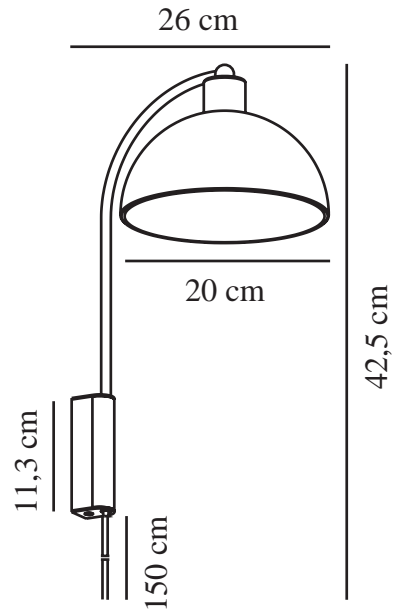

ELLEN 20 | VÆGLAMPE | MESSING

2213701035

nordlux®

Spænding (V): 220-240 Volt
IP-vurdering: IP20
Maksimal pæreeffekt (W): 40W
Klasse (klasse 1, klasse 2, klasse 3): Klasse 2 (Dobbelt isoleret)
Pærefatning: E14
Placering af afbryder: På ledningen
Parallelforbindelse: False

Primært materiale: Metal
Sekundært materiale: Glas
Ledningens farve: Hvid
Ledningens længde (cm): 150
Ledningens overflademateriale: Tekstil
Kan ledningen udskiftes?: False

Farve: Messing
Højde (cm): 43
Bredde (cm): 26
Skærm diameter (cm): 20
Skærmhøjde (cm): 10
Længde (cm): 26
Monteres direkte i isolering: False

EAN-nummer: 5704924014116
TUN: 2310316
Varenummer: 2213701035

Stk. pr. master-kasse: 3
Salgskasse, højde (cm): 47
Salgskasse, bredde (cm): 23.5
Salgskasse, dybde (cm): 17
Salgskasse, volumen (m³): 0.0188
Nettovægt af produkt (kg): 0.65