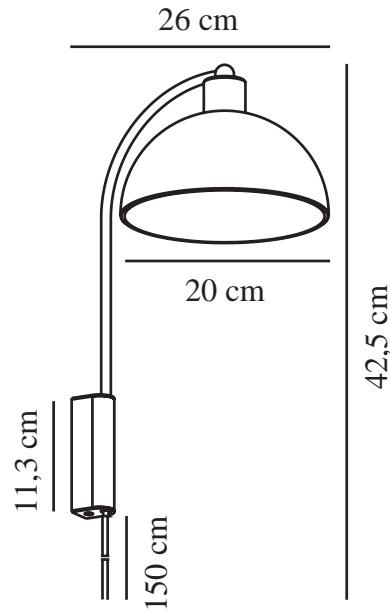

ELLEN 20 | APPLIQUE MURALE | LAITON

2213701035

nordlux®

Tension (V): 220-240 Volt
Protection IP: IP20
Puissance maximale de l'ampoule (W): 40W
Classe (Classe 1, Classe 2, Classe 3): Classe 2 (Double isolation)
Culot d'ampoule: E14
Installation du commutateur: Sur le câble
Connexion parallèle: False

Matière première: Métal
Matériau secondaire: Verrerie
Couleur du câble: Blanc
Longueur du câble (cm): 150
Matériau de surface du câble: Textile
Le câble est-il remplaçable: False

Couleur: Laiton
Hauteur (cm): 43
Largeur (cm): 26
Diamètre de l'abat-jour (cm): 20
Hauteur de l'abat-jour (cm): 10
Longueur (cm): 26
Installation directement dans l'isolant: False

EAN: 5704924014116
TUN: 2310316
Numéro d'article: 2213701035
Pièces par unité d'emballage: 3
Hauteur de la boîte de vente (cm): 47

Largeur de la boîte de vente (cm): 23.5
Profondeur de la boîte de vente (cm): 17
Volume de la boîte de vente m³: 0.0188
Poids net du produit (kg): 0.65