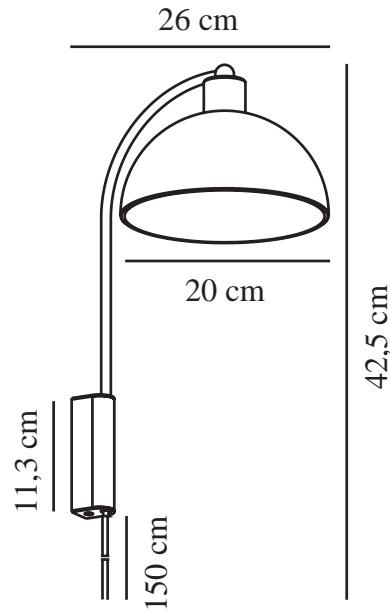

ELLEN 20 | WANDVERLICHTING | MESSING

2213701035

nordlux®

Spanning (V): 220-240 Volt
IP-graad: IP20
Maximaal lampvermogen (W):
40W
Klasse (Klasse 1, Klasse 2,
Klasse 3): Klasse 2 (Dubbele
isolatie)
Lampfitting: E14
Plaatsing schakelaar: Op de kabel
Parallele verbinding: False

Kleur: Messing
Hoogte (cm): 43
Breedte (cm): 26
Diameter kap (cm): 20
Hoogte kap (cm): 10
Lengte (cm): 26
Direct in isolatie monteren: False
EAN: 5704924014116

TUN: 2310316
Artikelnummer: 2213701035
Stuks per masterdoos: 3
Hoogte verkoopdoos (cm): 47
Breedte verkoopdoos (cm): 23.5
Diepte verkoopdoos (cm): 17
Verkoopdoos inhoud m³ : 0.0188
Nettogewicht product (kg): 0.65

Primair materiaal: Metaal
Secundair materiaal: Glas
Kleur van de kabel: wit
Lengte van de kabel (cm): 150
Oppervlaktemateriaal van de
kabel: Textiel
Is de kabel vervangbaar?: False

• Eigentijdse en eenvoudige stijl • Creëert een zacht downlight