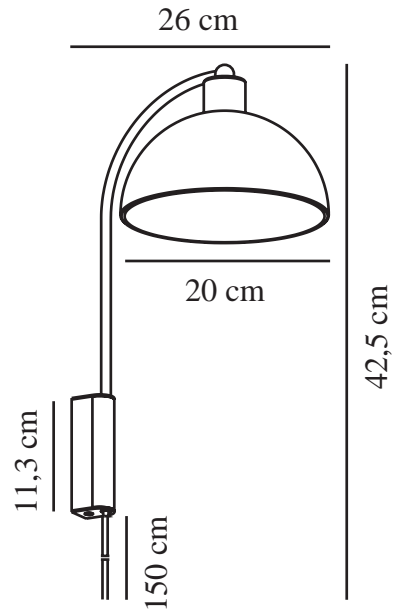

ELLEN 20 | VEGGLAMPE | MESSING

2213701035

nordlux®

Spenning (V): 220-240 Volt
IP-grad: IP20
Maksimal lysstyrke (W): 40W
Klasse (Klasse 1, Klasse 2, Klasse 3): Klasse 2 (Dobbelt isolert)
Pæresokkel: E14
Bryter plassering: På ledning
Parallellkobling: False

Farge: Messing
Høyde (cm): 43
Bredde (cm): 26
Skjerm diameter (cm): 20
Skjerm høyde (cm): 10
Lengde (cm): 26
Monteres direkte i isolasjonen:
False

Artikkelnummer: 2213701035
Stk. per master box: 3
Høyde på salgseske (cm): 47
Bredde på salgseske (cm): 23.5
Dybde på salgseske (cm): 17
Volum i salgseske m³: 0.0188
Produktets nettovekt (kg): 0.65

Primært materiale: Metal
Sekundært materiale: Glas
Kabelfarge: Hvit
Kabellengde (cm): 150
Kabelens overflatemateriale:
Tekstil
Kan kabelen byttes ut?: False

EAN: 5704924014116
TUN: 2310316

• Moderne og enkel stil • Skaper et mykt lys nedover