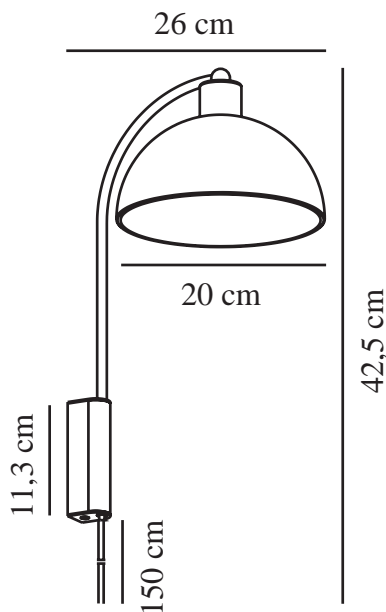

ELLEN 20 | VÄGGLAMPA | MÄSSING

2213701035

nordlux®

Spänning (V): 220-240 Volt
IP-grad: IP20
Maximal lampeffekt (W): 40W
Klass (Klass 1, Klass 2, Klass 3):
Klass 2 (Dubbel isolerad)
Lampfättning: E14
Placering strömbrytare: På kabeln
Parallellkoppling: False

Primärt material: Metall
Sekundärt material: Glas
Kabelfärg: Vit
Kabellängd (cm): 150
Ytmaterial på kabeln: Textil
Är kabeln utbyttbar?: False
Färg: Mässing

Höjd (cm): 43
Bredd (cm): 26
Skärmdiameter (cm): 20
Skärmhöjd (cm): 10
Längd (cm): 26
Montera direkt i isoleringen: False

EAN: 5704924014116
TUN: 2310316
Artikelnummer: 2213701035

Antal per kolla: 3
Säljförpackning höjd (cm): 47
Säljförpackning bredd cm: 23.5
Säljförpackning djup (cm): 17
Säljförpackning volym m³: 0.0188
Productens nettovikt (kg): 0.65