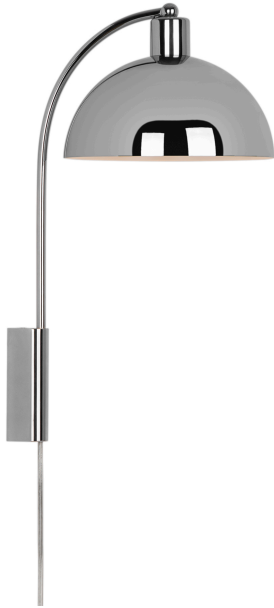

# ELLEN 20 | VÆGLAMPE | KROM

2213721033

nordlux®

Spænding (V): 220-240 Volt  
IP-vurdering: IP20  
Maksimal pæreeffekt (W): 40W  
Klasse (klasse 1, klasse 2, klasse 3): Klasse 2 (Dobbelt isoleret)  
Pærefatning: E14  
Placering af afbryder: På ledningen  
Parallelforbindelse: False

Farve: Krom  
Højde (cm): 43  
Bredde (cm): 26  
Skærmdiameter (cm): 20  
Længde (cm): 26  
Monteres direkte i isolering: False  
EAN-nummer: 5704924014147

TUN: 2310317  
Varenummer: 2213721033  
Stk. pr. master-kasse: 3  
Salgskasse, højde (cm): 47  
Salgskasse, bredde (cm): 22  
Salgskasse, dybde (cm): 15.5  
Salgskasse, volumen (m<sup>3</sup>): 0.016  
Nettovægt af produkt (kg): 0.71

Primært materiale: Metal  
Sekundært materiale: Plast  
Ledningens farve: Klar  
Ledningens længde (cm): 150  
Ledningens overflademateriale: Plast  
Kan ledningen udskiftes?: False

• Moderne og elegant stil • Skaber et blødt, nedadvendt lys

Med sine referencer til minimalistisk og tidløst skandinavisk design passer Ellen smukt ind i de fleste indretninger. Den afrundede skærm tilføjer en elegant og moderne kontrast til den lette ramme og bidrager med visuel volumen og et bredt lysfelt. Ellen giver et perfekt, behageligt lys for eksempel ved siden af din seng eller sofa.