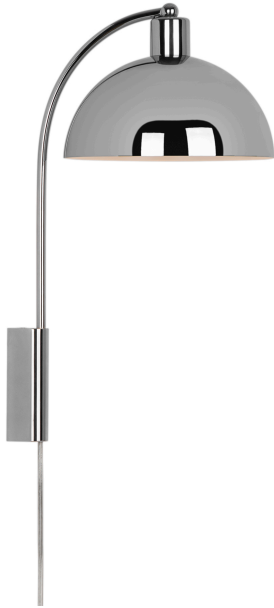

# ELLEN 20 | WANDVERLICHTING | CHROOM

2213721033

nordlux®

Spanning (V): 220-240 Volt  
IP-graad: IP20  
Maximaal lampvermogen (W):  
40W  
Klasse (Klasse 1, Klasse 2,  
Klasse 3): Klasse 2 (Dubbele  
isolatie)  
Lampfitting: E14  
Plaatsing schakelaar: Op de kabel  
Parallele verbinding: False

Kleur: Chroom  
Hoogte (cm): 43  
Breedte (cm): 26  
Diameter kap (cm): 20  
Lengte (cm): 26  
Direct in isolatie monteren: False  
EAN: 5704924014147

TUN: 2310317  
Artikelnummer: 2213721033  
Stuks per masterdoos: 3  
Hoogte verkoopdoos (cm): 47  
Breedte verkoopdoos (cm): 22  
Diepte verkoopdoos (cm): 15.5  
Verkoopdoos inhoud m<sup>3</sup> : 0.016  
Nettogewicht product (kg): 0.71

Primair materiaal: Metaal  
Secundair materiaal: Plastic  
Kleur van de kabel: Duidelijk  
Lengte van de kabel (cm): 150  
Oppervlaktemateriaal van de  
kabel: Plastic  
Is de kabel vervangbaar?: False

• Eigentijdse en eenvoudige stijl • Creëert een zacht downlight

Met de verwijzingen naar minimalistisch en tijdloos Scandinavisch design past Ellen prachtig in de meeste interieurontwerpen. De afgeronde kap vormt een elegant en eigentijds contrast met het lichtgewicht frame en zorgt voor visueel volume en een breed lichtveld. Ellen geeft een perfect, aangenaam licht, bijvoorbeeld naast je bed of de bank.