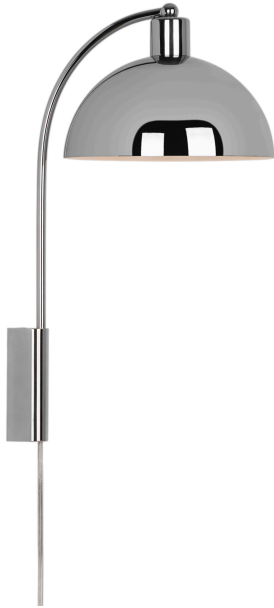

ELLEN 20 | VEGGLAMPE | KROM

2213721033

nordlux®

Spenning (V): 220-240 Volt
IP-grad: IP20
Maksimal lysstyrke (W): 40W
Klasse (Klasse 1, Klasse 2, Klasse 3): Klasse 2 (Dobbelt isolert)
Pæresokkel: E14
Bryter plassering: På ledning
Parallellkobling: False

Primært materiale: Metal
Sekundært materiale: Plast
Kabelfarge: Klar
Kabellengde (cm): 150
Kabelens overflatemateriale: Plast
Kan kabelen byttes ut?: False

Farge: Krom
Høyde (cm): 43
Bredde (cm): 26
Skjerm diameter (cm): 20
Lengde (cm): 26
Monteres direkte i isolasjonen: False

• Moderne og enkel stil • Skaper et mykt lys nedover

Med referanser til minimalistisk og tidløst skandinavisk design passer Ellen vakkert inn i de fleste interiørdesign. Den avrundede skjermen utgjør en elegant og moderne kontrast til den lette rammen og bidrar med visuelt volum og et bredt lysfelt. Ellen gir et perfekt, behagelig lys, for eksempel ved siden av sengen eller sofaen.