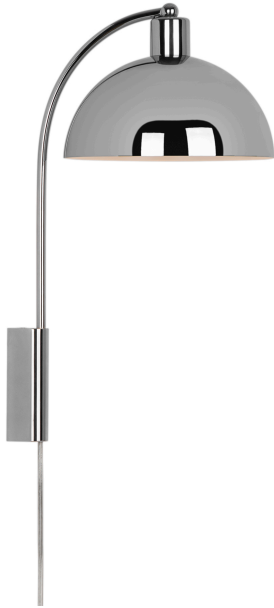

ELLEN 20 | VÄGGLAMPA | KROM

2213721033

nordlux®

Spänning (V): 220-240 Volt
IP-grad: IP20
Maximal lampeffekt (W): 40W
Klass (Klass 1, Klass 2, Klass 3):
Klass 2 (Dubbel isolerad)
Lampfättning: E14
Placering strömbrytare: På kabeln
Parallellkoppling: False

Primärt material: Metall
Sekundärt material: Plast
Kabelfärg: Klar
Kabellängd (cm): 150
Ytmaterial på kabeln: Plast
Är kabeln utbytbar?: False
Färg: Krom

Höjd (cm): 43
Bredd (cm): 26
Skärmdiameter (cm): 20
Längd (cm): 26
Montera direkt i isoleringen: False

• Modern och enkel stil • Skapar ett mjukt nedåtriktat ljus

Med sina referenser till minimalistisk och tidlös skandinavisk design passar Ellen perfekt i de flesta inredningar. Den rundade skärmen tillför en elegant och modern kontrast till den lätta ramen och bidrar med visuell volym och ett brett ljusfält. Ellen ger ett perfekt, behagligt ljus, till exempel bredvid din säng eller soffa.