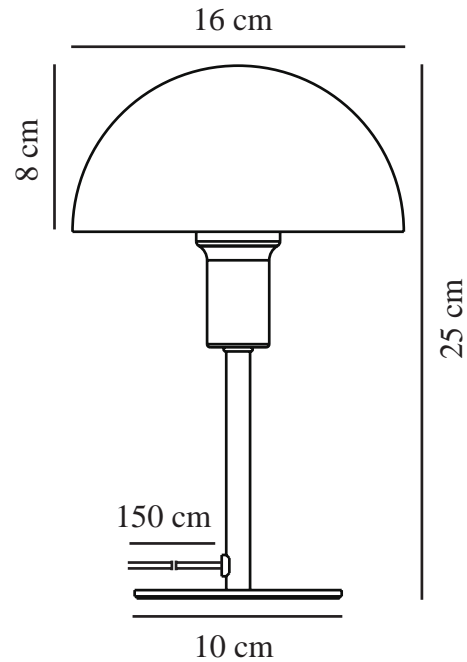

ELLEN MINI | TISCHLAMPE | WEISS

2213745001

nordlux®

Spannung (V): 220-240 Volt
IP-Grad: IP20
Maximale Lampenleistung (W):
40W
Klasse (Klasse 1, Klasse 2,
Klasse 3): Klasse 2 (Dopp. isoliert)
Leuchtmittelsockel: E14
Schalterplatzierung: Auf dem
Kabel
Parallelschaltung: False

Hauptmaterial: Metall
Sekundärmaterial: Plastik
Kabel Farbe: Weiss
Kabel Länge (cm): 150
Oberflächenmaterial Kabel: Plastik
Ist das Kabel austauschbar?:
False

Farbe: Weiss

Höhe (cm): 25
Breite (cm): 16
Rohrdurchmesser (cm): 1.15
Schirmdurchmesser (cm): 16
Schirmhöhe (cm): 10
Außenbereich-Basisabmessungen
(cm): 10
Länge (cm): 16
Direkt in die Isolierung montieren:
False

EAN: 5704924016431

TUN: 2333901
Artikelnummer: 2213745001
Stück pro Hauptkarton: 4
Verkaufsbox Höhe (cm): 26
Verkaufsbox Breite (cm): 17.5
Verkaufsbox Tiefe (cm): 17.5
Verkaufsbox Volumen m³ : 0.008
Produkt Nettogewicht (kg): 0.65

- Kleine Ausführung, die sich perfekt für Orte mit wenig Platz eignet • Zeitgenössischer und schlichter Stil
- Sorgt für ein weiches Downlight

Ellen verkörpert minimalistisches und zeitloses skandinavisches Design und passt wunderbar zu den meisten Einrichtungsstilen. Diese „Mini-Version“ eignet sich perfekt zum Beleuchten eines Regals, einer Fensterbank, des Kinderzimmers oder anderer Orte, an denen nicht viel Platz ist.