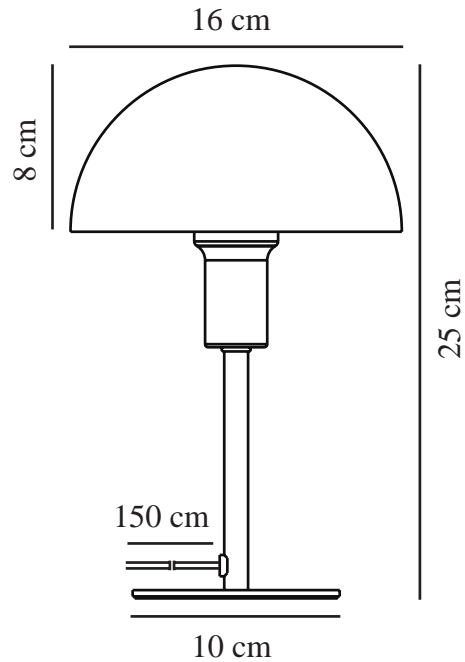

# ELLEN MINI | BORDLAMPE | HVID

2213745001

nordlux®

Spænding (V): 220-240 Volt  
IP-vurdering: IP20  
Maksimal pæreeffekt (W): 40W  
Klasse (klasse 1, klasse 2, klasse 3): Klasse 2 (Dobbelt isoleret)  
Pærefatning: E14  
Placering af afbryder: På ledningen  
Parallelforbindelse: False

Primært materiale: Metal  
Sekundært materiale: Plast  
Ledningens farve: Hvid  
Ledningens længde (cm): 150  
Ledningens overflademateriale: Plast  
Kan ledningen udskiftes?: False

Farve: Hvid  
Højde (cm): 25  
Bredde (cm): 16  
Rørdiameter (cm): 1.15  
Skærm diameter (cm): 16  
Skærmhøjde (cm): 10  
Udendørssokkel, mål (cm): 10  
Længde (cm): 16  
Monteres direkte i isolering: False

EAN-nummer: 5704924016431

TUN: 2333901  
Varenummer: 2213745001  
Stk. pr. master-kasse: 4  
Salgskasse, højde (cm): 26  
Salgskasse, bredde (cm): 17.5  
Salgskasse, dybde (cm): 17.5  
Salgskasse, volumen (m<sup>3</sup>): 0.008  
Nettovægt af produkt (kg): 0.65

• Lille version, der passer perfekt selv på steder med mindre plads • Moderne og elegant stil

• Skaber et blødt, nedadvendt lys

Med sine referencer til minimalistisk og tidløst skandinavisk design passer Ellen smukt ind i de fleste indretninger. Denne "mini-version" er perfekt til at oplyse en hylde, vindueskarm, børneværelset eller andre steder, hvor der ikke er meget plads.