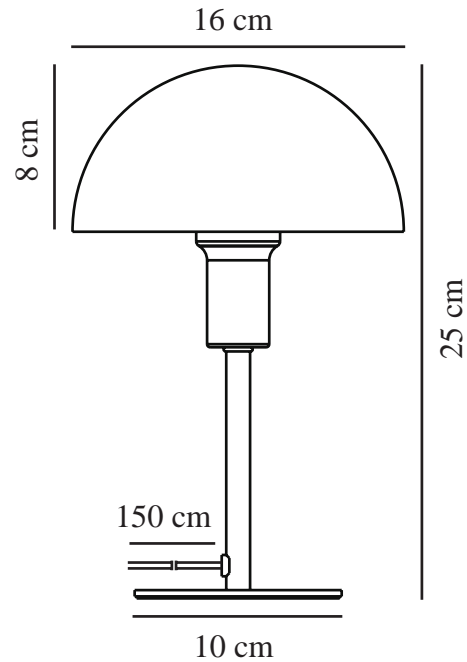

ELLEN MINI | LAMPE À POSER | BLANC

2213745001

nordlux®

Tension (V): 220-240 Volt
Protection IP: IP20
Puissance maximale de l'ampoule (W): 40W
Classe (Classe 1, Classe 2, Classe 3): Classe 2 (Double isolation)
Culot d'ampoule: E14
Installation du commutateur: Sur le câble
Connexion parallèle: False

Matière première: Métal
Matériau secondaire: Matière plastique
Couleur du câble: Blanc
Longueur du câble (cm): 150
Matériau de surface du câble: Matière plastique
Le câble est-il remplaçable: False

Couleur: Blanc
Hauteur (cm): 25
Largeur (cm): 16
Diamètre du tube (cm): 1.15
Diamètre de l'abat-jour (cm): 16
Hauteur de l'abat-jour (cm): 10
Dimension socle extérieur (cm): 10
Longueur (cm): 16
Installation directement dans l'isolant: False

EAN: 5704924016431
TUN: 2333901
Numéro d'article: 2213745001
Pièces par unité d'emballage: 4
Hauteur de la boîte de vente (cm): 26

Largeur de la boîte de vente (cm): 17.5
Profondeur de la boîte de vente (cm): 17.5
Volume de la boîte de vente m³: 0.008
Poids net du produit (kg): 0.65