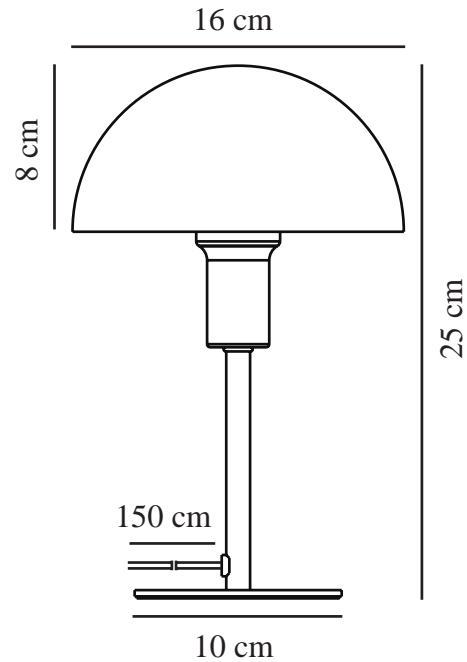

# ELLEN MINI | BORDLAMPE | HVIT

2213745001

nordlux®

Spenning (V): 220-240 Volt  
IP-grad: IP20  
Maksimal lysstyrke (W): 40W  
Klasse (Klasse 1, Klasse 2, Klasse 3): Klasse 2 (Dobbelt isolert)  
Pæresokkel: E14  
Bryter plassering: På ledning  
Parallellkobling: False

Primært materiale: Metal  
Sekundært materiale: Plast  
Kabelfarge: Hvit  
Kabellengde (cm): 150  
Kabelens overflatemateriale: Plast  
Kan kabelen byttes ut?: False

Farge: Hvit  
Høyde (cm): 25  
Bredde (cm): 16  
Rørdiameter (cm): 1.15  
Skjerm diameter (cm): 16  
Skjermhøyde (cm): 10  
Utvendig grunn dimensjon (cm): 10  
Lengde (cm): 16  
Monteres direkte i isolasjonen:  
False

EAN: 5704924016431  
TUN: 2333901

Artikkelnummer: 2213745001  
Stk. per master box: 4  
Høyde på salgseske (cm): 26  
Bredde på salgseske (cm): 17.5  
Dybde på salgseske (cm): 17.5  
Volum i salgseske m<sup>3</sup>: 0.008  
Produktets nettovekt (kg): 0.65

- Liten versjon som passer perfekt selv på steder med mindre plass
- Moderne og elegant stil
- Skaper et mykt, nedovervendt lys

Med referanser til minimalistisk og tidløst skandinavisk design passer Ellen vakkert inn i de fleste interiørdesign. Denne «mini-versjonen» er perfekt for å lyse opp en hylle, vinduskarm, barnerommet eller andre steder hvor det ikke er mye plass.