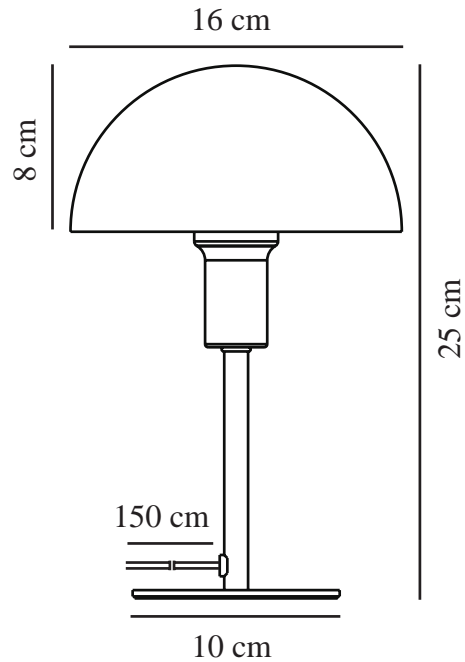

ELLEN MINI | BORDSLAMPA | VIT

2213745001

nordlux®

Spänning (V): 220-240 Volt
IP-grad: IP20
Maximal lampeffekt (W): 40W
Klass (Klass 1, Klass 2, Klass 3):
Klass 2 (Dubbel isolerad)
Lampfätering: E14
Placering strömbrytare: På kabeln
Parallellkoppling: False

Höjd (cm): 25
Bredd (cm): 16
Rördiameter (cm): 1.15
Skärmdiameter (cm): 16
Skärmhöjd (cm): 10
Utvändigt basmått (cm): 10
Längd (cm): 16
Montera direkt i isoleringen: False

Antal per kolla: 4
Säljförpackning höjd (cm): 26
Säljförpackning bredd (cm): 17.5
Säljförpackning djup (cm): 17.5
Säljförpackning volym m³: 0.008
Productens nettovikt (kg): 0.65

Primärt material: Metall
Sekundärt material: Plast
Kabelfärg: Vit
Kabellängd (cm): 150
Ytmaterial på kabeln: Plast
Är kabeln utbytbar?: False
Färg: Vit

EAN: 5704924016431
TUN: 2333901
Artikelnummer: 2213745001