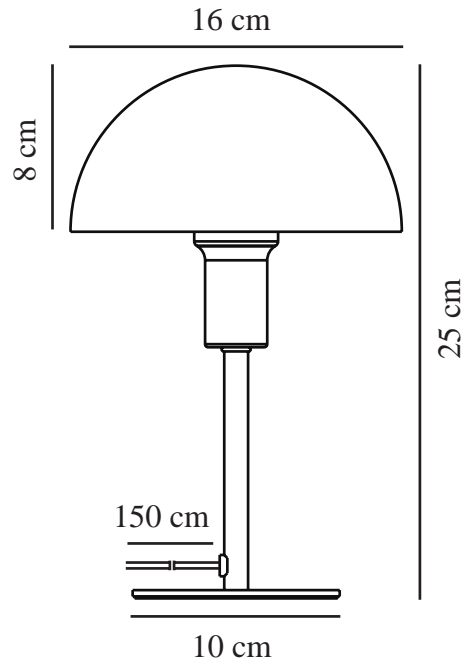

# ELLEN MINI | TISCHLAMPE | [BORDEAUX]

2213745002

nordlux®

Spannung (V): 220-240 Volt  
IP-Grad: IP20  
Maximale Lampenleistung (W):  
40W  
Klasse (Klasse 1, Klasse 2,  
Klasse 3): Klasse 2 (Dopp. isoliert)  
Leuchtmittelsockel: E14  
Schalterplatzierung: Auf dem  
Kabel  
Parallelschaltung: False

Hauptmaterial: Metall  
Sekundärmaterial: Plastik  
Kabel Farbe: Klar  
Kabel Länge (cm): 150  
Oberflächenmaterial Kabel: Plastik  
Ist das Kabel austauschbar?:  
False

Farbe: Bordeaux  
Höhe (cm): 25  
Breite (cm): 16  
Rohrdurchmesser (cm): 1.15  
Schirmdurchmesser (cm): 16  
Außenbereich-Basisabmessungen  
(cm): 10  
Länge (cm): 16

EAN: 5704924024207  
TUN: 2439862

Artikelnummer: 2213745002  
Stück pro Hauptkarton: 4  
Verkaufsbox Höhe (cm): 26  
Verkaufsbox Breite (cm): 17.5  
Verkaufsbox Tiefe (cm): 17.5  
Verkaufsbox Volumen m<sup>3</sup>: 0.008  
Produkt Nettogewicht (kg): 0.65