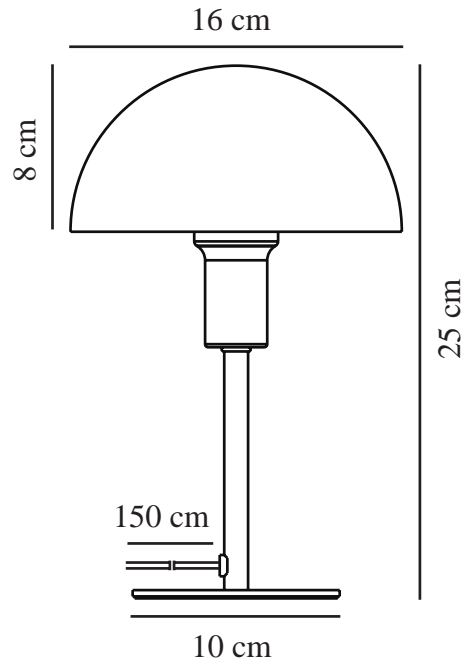

ELLEN MINI | BORDLAMPE | BORDEAUX

2213745002

nordlux®

Spænding (V): 220-240 Volt
IP-vurdering: IP20
Maksimal pæreeffekt (W): 40W
Klasse (klasse 1, klasse 2, klasse 3): Klasse 2 (Dobbelt isoleret)
Pærefatning: E14
Placering af afbryder: På ledningen
Parallelforbindelse: False

Primært materiale: Metal
Sekundært materiale: Plast
Ledningens farve: Klar
Ledningens længde (cm): 150
Ledningens overflademateriale: Plast
Kan ledningen udskiftes?: False

Farve: Bordeaux
Højde (cm): 25
Bredde (cm): 16
Rørdiameter (cm): 1.15
Skærm diameter (cm): 16
Udendørssokkel, mål (cm): 10
Længde (cm): 16

EAN-nummer: 5704924024207
TUN: 2439862

Varenummer: 2213745002
Stk. pr. master-kasse: 4
Salgskasse, højde (cm): 26
Salgskasse, bredde (cm): 17.5
Salgskasse, dybde (cm): 17.5
Salgskasse, volumen (m³): 0.008
Nettovægt af produkt (kg): 0.65

• Lille version, der passer perfekt selv på steder med mindre plads • Moderne og elegant stil

• Skaber et blødt, nedadvendt lys

Med sine referencer til minimalistisk og tidløst skandinavisk design passer Ellen smukt ind i de fleste indretninger. Denne farverige "mini-version" er perfekt til at oplyse en hyld, vindueskarm, børneværelset eller andre steder, hvor der ikke er meget plads.