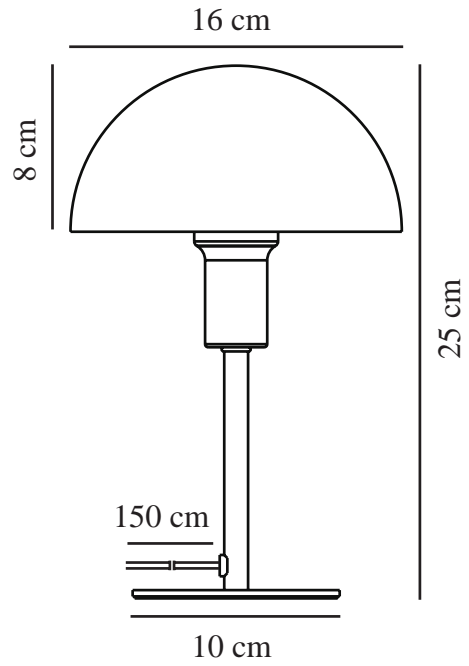

# ELLEN MINI | [TABLE] | [BORDEAUX]

2213745002

nordlux®

: 220-240 Volt  
: IP20  
: 40W  
: E14  
: False

: 150  
: False

: 25  
: 16  
: 1.15  
: 16  
: 10  
: 16