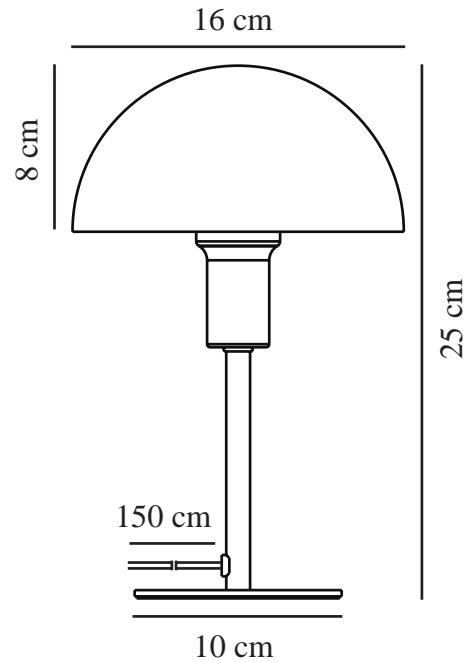

ELLEN MINI | LAMPE À POSER | [BORDEAUX]

2213745002

nordlux®

Tension (V): 220-240 Volt
Protection IP: IP20
Puissance maximale de l'ampoule (W): 40W
Classe (Classe 1, Classe 2, Classe 3): Classe 2 (Double isolation)
Culot d'ampoule: E14
Installation du commutateur: Sur le câble
Connexion parallèle: False

Matière première: Métal
Matériau secondaire: Matière plastique
Couleur du câble: Transparent
Longueur du câble (cm): 150
Matériau de surface du câble: Matière plastique
Le câble est-il remplaçable: False

Couleur: Bordeaux

Hauteur (cm): 25
Largeur (cm): 16
Diamètre du tube (cm): 1.15
Diamètre de l'abat-jour (cm): 16
Dimension socle extérieur (cm): 10
Longueur (cm): 16

EAN: 5704924024207
TUN: 2439862
Numéro d'article: 2213745002
Pièces par unité d'emballage: 4
Hauteur de la boîte de vente (cm): 26

Largeur de la boîte de vente (cm): 17.5
Profondeur de la boîte de vente (cm): 17.5
Volume de la boîte de vente m³: 0.008
Poids net du produit (kg): 0.65

- Une petite version qui s'intègre parfaitement même dans les espaces réduits • Style contemporain et élégant
- Création d'un éclairage downlight doux