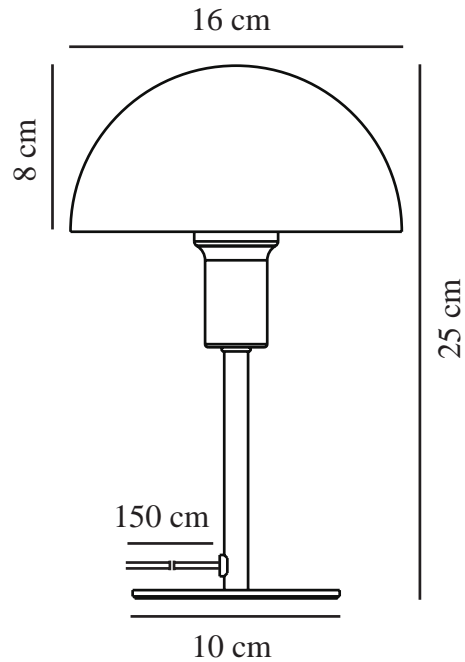

ELLEN MINI | TAFELVERLICHTING | [BORDEAUX] nordlux®

2213745002

Spanning (V): 220-240 Volt
IP-graad: IP20
Maximaal lampvermogen (W):
40W
Klasse (Klasse 1, Klasse 2,
Klasse 3): Klasse 2 (Dubbele
isolatie)
Lampfitting: E14
Plaatsing schakelaar: Op de kabel
Parallele verbinding: False

Is de kabel vervangbaar?: False
Kleur: Bordeaux
Hoogte (cm): 25
Breedte (cm): 16
Buisdiameter (cm): 1.15
Diameter kap (cm): 16
Maat basis voor buiten (cm): 10
Lengte (cm): 16

EAN: 5704924024207
TUN: 2439862
Artikelnummer: 2213745002
Stuks per masterdoos: 4
Hoogte verkoopdoos (cm): 26
Breedte verkoopdoos (cm): 17.5
Diepte verkoopdoos (cm): 17.5
Verkoopdoos inhoud m³ : 0.008
Nettogewicht product (kg): 0.65

Primair materiaal: Metaal
Secundair materiaal: Plastic
Kleur van de kabel: Duidelijk
Lengte van de kabel (cm): 150
Oppervlaktemateriaal van de
kabel: Plastic

- Een kleine uitvoering die overal perfect past, zelfs op plaatsen met weinig ruimte •
- Eigentijdse en eenvoudige stijl
- Creëert een zacht downlight