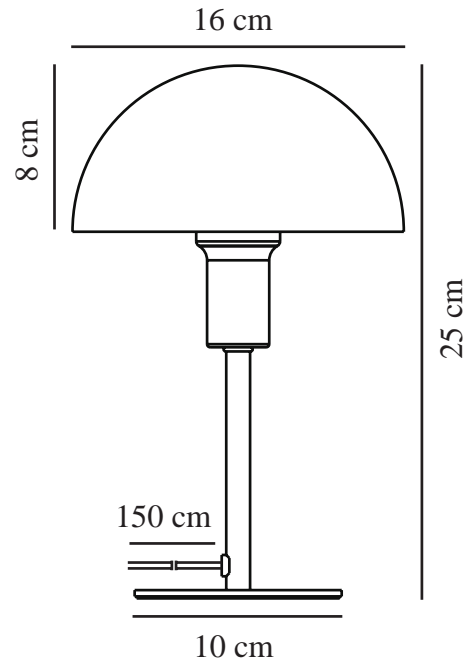

# ELLEN MINI | BORDLAMPE | [BORDEAUX]

2213745002

nordlux®

Spenning (V): 220-240 Volt  
IP-grad: IP20  
Maksimal lysstyrke (W): 40W  
Klasse (Klasse 1, Klasse 2, Klasse 3): Klasse 2 (Dobbelt isolert)  
Pæresokkel: E14  
Bryter plassering: På ledning  
Parallellkobling: False

Primært materiale: Metal  
Sekundært materiale: Plast  
Kabelfarge: Klar  
Kabellengde (cm): 150  
Kabelens overflatemateriale: Plast  
Kan kabelen byttes ut?: False

Farge: Bordeaux  
Høyde (cm): 25  
Bredde (cm): 16  
Rørdiameter (cm): 1.15  
Skjerm diameter (cm): 16  
Utvendig grunn dimensjon (cm): 10  
Lengde (cm): 16

EAN: 5704924024207  
TUN: 2439862  
Artikkelnummer: 2213745002

Stk. per master box: 4  
Høyde på salgseske (cm): 26  
Bredde på salgseske (cm): 17.5  
Dybde på salgseske (cm): 17.5  
Volum i salgseske m<sup>3</sup>: 0.008  
Produktets nettovekt (kg): 0.65

- Liten versjon som passer perfekt selv på steder med mindre plass
- Moderne og elegant stil
- Skaper et mykt, nedovervendt lys

Med referanser til minimalistisk og tidløst skandinavisk design passer Ellen vakkert inn i de fleste interiørdesign. Denne fargerike «mini-versjonen» er perfekt for å lyse opp en hylle, vinduskarm, barerommet eller andre steder hvor det ikke er mye plass.