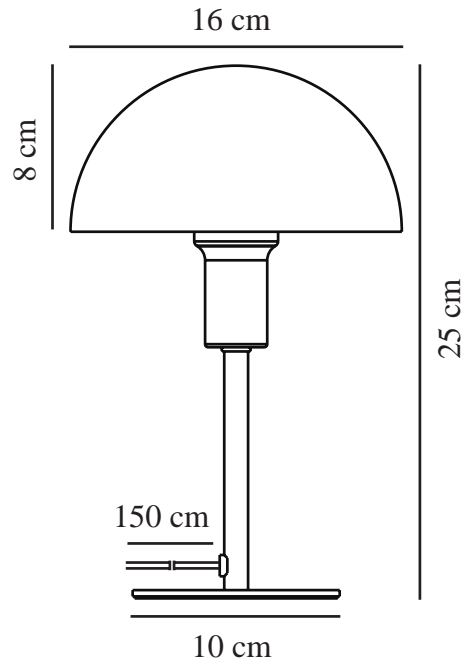

ELLEN MINI | BORDSLAMPA | [BORDEAUX]

2213745002

nordlux®

Spänning (V): 220-240 Volt
IP-grad: IP20
Maximal lampeffekt (W): 40W
Klass (Klass 1, Klass 2, Klass 3):
Klass 2 (Dubbel isolerad)
Lampfättning: E14
Placering strömbrytare: På kabeln
Parallellkoppling: False

Färg: Bordeaux
Höjd (cm): 25
Bredd (cm): 16
Rördiameter (cm): 1.15
Skärmdiameter (cm): 16
Utvändigt basmått (cm): 10
Längd (cm): 16

Artikelnummer: 2213745002
Antal per kolla: 4
Säljförpackning höjd (cm): 26
Säljförpackning bredd (cm): 17.5
Säljförpackning djup (cm): 17.5
Säljförpackning volym m³: 0.008
Productens nettovikt (kg): 0.65

Primärt material: Metall
Sekundärt material: Plast
Kabelfärg: Klar
Kabellängd (cm): 150
Ytmaterial på kabeln: Plast
Är kabeln utbyttbar?: False

EAN: 5704924024207
TUN: 2439862

- Liten version som passar perfekt även på platser med mindre utrymme • Modern och enkel stil
- Skapar ett mjukt nedåtriktat ljus