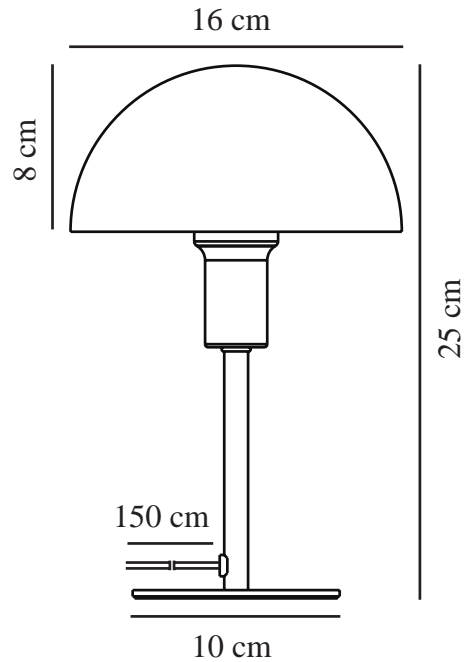

# ELLEN MINI | BORDLAMPE | SORT

2213745003

nordlux®

Spænding (V): 220-240 Volt  
IP-vurdering: IP20  
Maksimal pæreeffekt (W): 40W  
Klasse (klasse 1, klasse 2, klasse 3): Klasse 2 (Dobbelt isoleret)  
Pærefatning: E14  
Placering af afbryder: På ledningen  
Parallelforbindelse: False

Primært materiale: Metal  
Sekundært materiale: Plast  
Ledningens farve: Sort  
Ledningens længde (cm): 150  
Ledningens overflademateriale: Plast  
Kan ledningen udskiftes?: False

Farve: Sort  
Højde (cm): 25  
Bredde (cm): 16  
Rørdiameter (cm): 1.15  
Skærm diameter (cm): 16  
Skærmhøjde (cm): 10  
Udendørssokkel, mål (cm): 10  
Længde (cm): 16  
Monteres direkte i isolering: False

EAN-nummer: 5704924016448

TUN: 2333902  
Varenummer: 2213745003  
Stk. pr. master-kasse: 4  
Salgskasse, højde (cm): 26  
Salgskasse, bredde (cm): 17.5  
Salgskasse, dybde (cm): 17.5  
Salgskasse, volumen (m<sup>3</sup>): 0.008  
Nettovægt af produkt (kg): 0.65

• Lille version, der passer perfekt selv på steder med mindre plads • Moderne og elegant stil

• Skaber et blødt, nedadvendt lys

Med sine referencer til minimalistisk og tidløst skandinavisk design passer Ellen smukt ind i de fleste indretninger. Denne "mini-version" er perfekt til at oplyse en hylde, vindueskarm, børneværelset eller andre steder, hvor der ikke er meget plads.