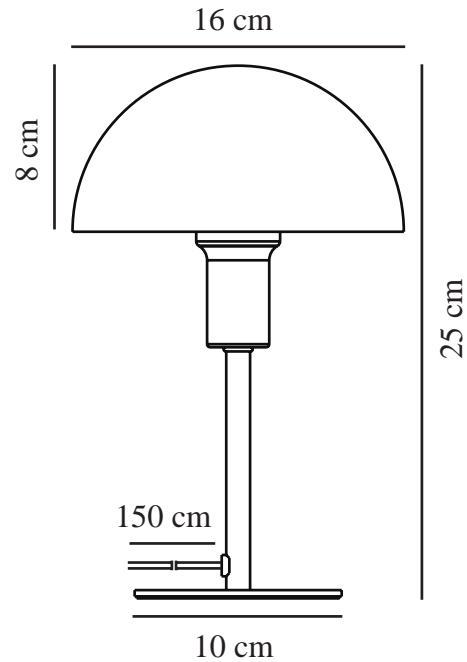

# ELLEN MINI | LAMPE À POSER | NOIR

2213745003

nordlux®

Tension (V): 220-240 Volt  
Protection IP: IP20  
Puissance maximale de l'ampoule (W): 40W  
Classe (Classe 1, Classe 2, Classe 3): Classe 2 (Double isolation)  
Culot d'ampoule: E14  
Installation du commutateur: Sur le câble  
Connexion parallèle: False

Matière première: Métal  
Matériau secondaire: Matière plastique  
Couleur du câble: Noir  
Longueur du câble (cm): 150  
Matériau de surface du câble: Matière plastique  
Le câble est-il remplaçable: False

Couleur: Noir  
Hauteur (cm): 25  
Largeur (cm): 16  
Diamètre du tube (cm): 1.15  
Diamètre de l'abat-jour (cm): 16  
Hauteur de l'abat-jour (cm): 10  
Dimension socle extérieur (cm): 10  
Longueur (cm): 16  
Installation directement dans l'isolant: False

EAN: 5704924016448  
TUN: 2333902  
Numéro d'article: 2213745003  
Pièces par unité d'emballage: 4  
Hauteur de la boîte de vente (cm): 26

Largeur de la boîte de vente (cm): 17.5  
Profondeur de la boîte de vente (cm): 17.5  
Volume de la boîte de vente m<sup>3</sup>: 0.008  
Poids net du produit (kg): 0.65