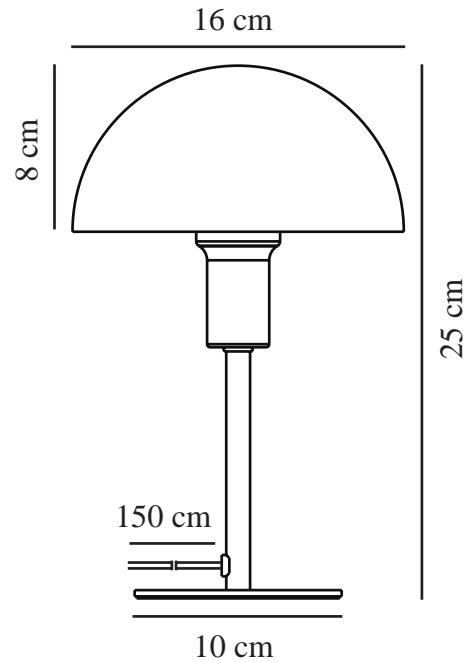

ELLEN MINI | TAFELVERLICHTING | ZWART

2213745003

nordlux®

Spanning (V): 220-240 Volt
IP-graad: IP20
Maximaal lampvermogen (W): 40W
Klasse (Klasse 1, Klasse 2, Klasse 3): Klasse 2 (Dubbele isolatie)
Lampfitting: E14
Plaatsing schakelaar: Op de kabel
Parallele verbinding: False

Kleur: Zwart
Hoogte (cm): 25
Breedte (cm): 16
Buisdiameter (cm): 1.15
Diameter kap (cm): 16
Hoogte kap (cm): 10
Maat basis voor buiten (cm): 10
Lengte (cm): 16
Direct in isolatie monteren: False

TUN: 2333902
Artikelnummer: 2213745003
Stuks per masterdoos: 4
Hoogte verkoopdoos (cm): 26
Breedte verkoopdoos (cm): 17.5
Diepte verkoopdoos (cm): 17.5
Verkoopdoos inhoud m³ : 0.008
Nettogewicht product (kg): 0.65

Primair materiaal: Metaal
Secundair materiaal: Plastic
Kleur van de kabel: Zwart
Lengte van de kabel (cm): 150
Oppervlaktemateriaal van de kabel: Plastic
Is de kabel vervangbaar?: False

EAN: 5704924016448