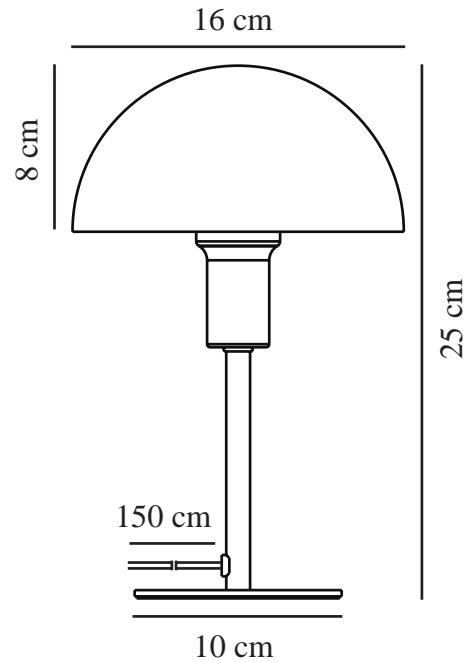

ELLEN MINI | BORDSLAMPA | SVART

2213745003

nordlux®

Spänning (V): 220-240 Volt
IP-grad: IP20
Maximal lampeffekt (W): 40W
Klass (Klass 1, Klass 2, Klass 3):
Klass 2 (Dubbel isolerad)
Lampfättning: E14
Placering strömbrytare: På kabeln
Parallellkoppling: False

Höjd (cm): 25
Bredd (cm): 36
Rördiameter (cm): 1.15
Skärmdiameter (cm): 16
Skärmhöjd (cm): 10
Utvändigt basmått (cm): 10
Längd (cm): 16
Montera direkt i isoleringen: False

Antal per kolla: 4
Säljförpackning höjd (cm): 26
Säljförpackning bredd (cm): 17.5
Säljförpackning djup (cm): 17.5
Säljförpackning volym m³: 0.008
Productens nettovikt (kg): 0.65

Primärt material: Metall
Sekundärt material: Plast
Kabelfärg: Svart
Kabellängd (cm): 150
Ytmaterial på kabeln: Plast
Är kabeln utbytbar?: False
Färg: Svart

EAN: 5704924016448
TUN: 2333902
Artikelnummer: 2213745003

- Liten version som passar perfekt även på platser med mindre utrymme
- Modern och enkel stil
- Skapar ett mjukt nedåtriktat ljus

Med sina referenser till minimalistisk och tidlös skandinavisk design passar Ellen perfekt i de flesta inredningar. Denna "miniversion" är perfekt för att lysa upp en hylla, fönsterkarm, barnrum eller andra ställen där det inte finns så mycket plats.