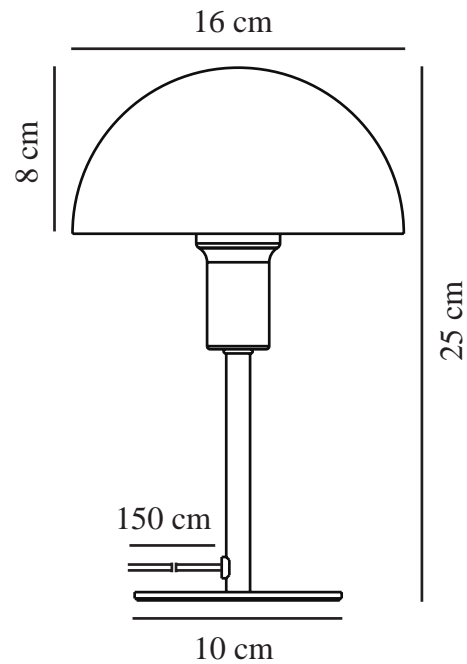

# ELLEN MINI | BORDLAMPE | BLÅ

2213745006

nordlux®

Spænding (V): 220-240 Volt  
IP-vurdering: IP20  
Maksimal pæreeffekt (W): 40W  
Klasse (klasse 1, klasse 2, klasse 3): Klasse 2 (Dobbelt isoleret)  
Pærefatning: E14  
Placering af afbryder: På ledningen  
Parallelforbindelse: False

Farve: Blå  
Højde (cm): 25  
Bredde (cm): 16  
Rørdiameter (cm): 1.15  
Skærm diameter (cm): 16  
Udendørssokkel, mål (cm): 10  
Længde (cm): 16  
Monteres direkte i isolering: False

TUN: 2310308  
Varenummer: 2213745006  
Stk. pr. master-kasse: 4  
Salgskasse, højde (cm): 26  
Salgskasse, bredde (cm): 17.5  
Salgskasse, dybde (cm): 17.5  
Salgskasse, volumen (m<sup>3</sup>): 0.008  
Nettovægt af produkt (kg): 0.65

Primært materiale: Metal  
Sekundært materiale: Plast  
Ledningens farve: Klar  
Ledningens længde (cm): 150  
Ledningens overflademateriale: Plast  
Kan ledningen udskiftes?: False

EAN-nummer: 5704924014161

• Lille version, der passer perfekt selv på steder med mindre plads • Moderne og elegant stil

• Skaber et blødt, nedadvendt lys

Med sine referencer til minimalistisk og tidløst skandinavisk design passer Ellen smukt ind i de fleste indretninger. Denne farverige "mini-version" er perfekt til at oplyse en hyld, vindueskarm, børneværelset eller andre steder, hvor der ikke er meget plads.